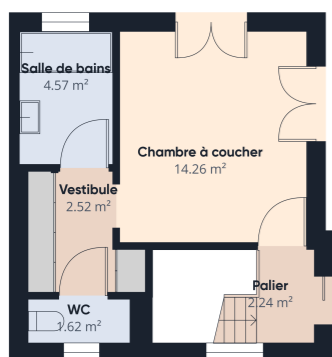

Plans - Villa CB - Niveau 1/2
Total hors balcons & terrasses 351 M2

30 M2

226 M2

Ground Floor - Bâtiment 2

Ground Floor - Bâtiment 1

NICOLSON
REALTY

Plans - Villa CB - Niveau 2/2
 Total hors balcons & terrasses 351 M2

27 M2

68 M2

Niveau 1 Bâtiment 2

Ground Floor Bâtiment 1

NICOLSON
 REALTY