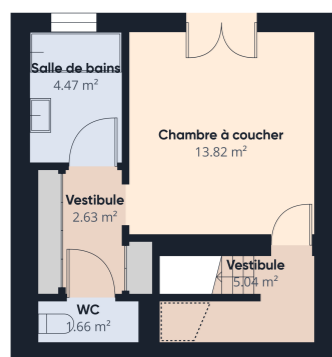

Plans - Villa CB - Niveau 1/2
Total hors balcons & terrasses 351 M2

30 M2

226 M2

Ground Floor - Bâtiment 2

Ground Floor - Bâtiment 1

NICOLSON
REALTY

Plans - Villa CB - Niveau 2/2
 Total hors balcons & terrasses 351 M2

27 M2

68 M2

Niveau 1 Bâtiment 2

Ground Floor Bâtiment 1

NICOLSON
 REALTY