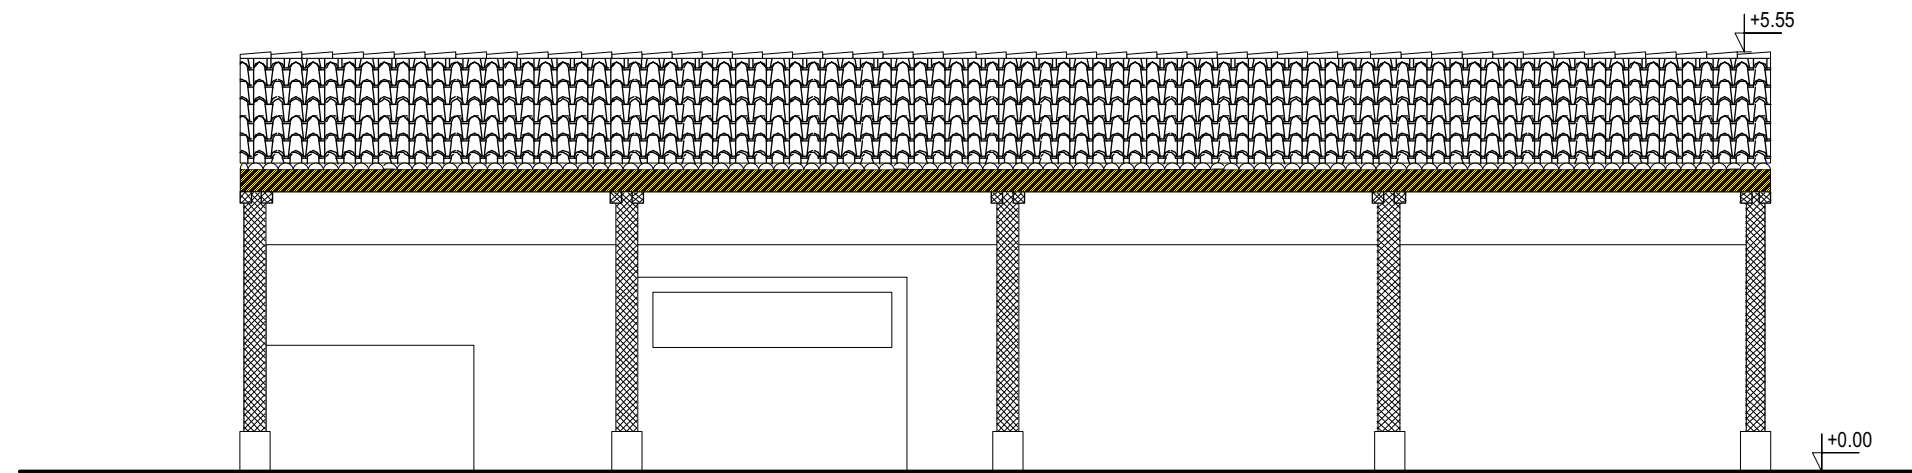

Urbaniste
 Jean-Philippe MANACORDA
 210 chemin de la
 Gantèse
 13540 Aix en Provence

Architecte
 Vincent LEVO
 2422 Avenue Fortuné
 Ferrini
 13080 Aix en provence

ORKESTRA
 Juliette Michel
 Sarah Menard
 Architectes d'intérieur
 2422 Avenue Fortuné
 Ferrini
 13080 Aix en provence

FACADE EST

FACADE OUEST

PROJET
 Domaine de
 la Gantèse
 210 chemin de la
 Gantèse
 13540 Aix en Provence

DOCUMENT
 POOL HOUSE
 FACADE EST /OUEST
 1/100°

Phase :
APS
 Date :
 16/01/22

**MAITRISE
 D'OUVRAGE**
 SCI
 Château de la Gantèse
 210 chemin de la Gantèse
 13540 Aix en Provence