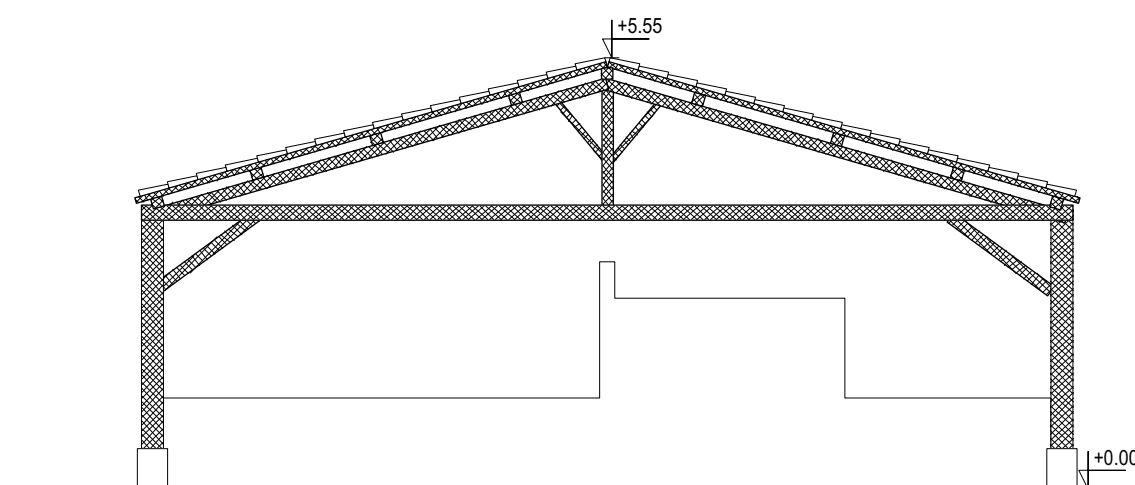

FACADE EST

FACADE OUEST

PROJET
 Domaine de
 la Gantèse
 210 chemin de la
 Gantèse
 13540 Aix en Provence

DOCUMENT
 POOL HOUSE
 FACADE EST /OUEST
 1/100°

Phase :
APS
 Date :
 16/01/22

**MAITRISE
 D'OUVRAGE**
 SCI
 Château de la Gantèse
 210 chemin de la Gantèse
 13540 Aix en Provence

Urbaniste
 Jean-Philippe MANACORDA
 210 chemin de la
 Gantèse
 13540 Aix en Provence

Architecte
 Vincent LEVO
 2422 Avenue Fortuné
 Ferrini
 13080 Aix en provence

ORKESTRA
 Juliette Michel
 Sarah Menard
 Architectes d'interieur
 2422 Avenue Fortuné
 Ferrini
 13080 Aix en provence

FACADE SUD

FACADE NORD

PROJET
 Domaine de
 la Gantèse
 210 chemin de la
 Gantèse
 13540 Aix en Provence

DOCUMENT
POOL HOUSE
FACADE NORD / SUD
1/100°

Phase :
APS
 Date :
 16/01/22

MAITRISE
D'OUVRAGE
 SCI
 Château de la Gantèse
 210 chemin de la Gantèse
 13540 Aix en Provence