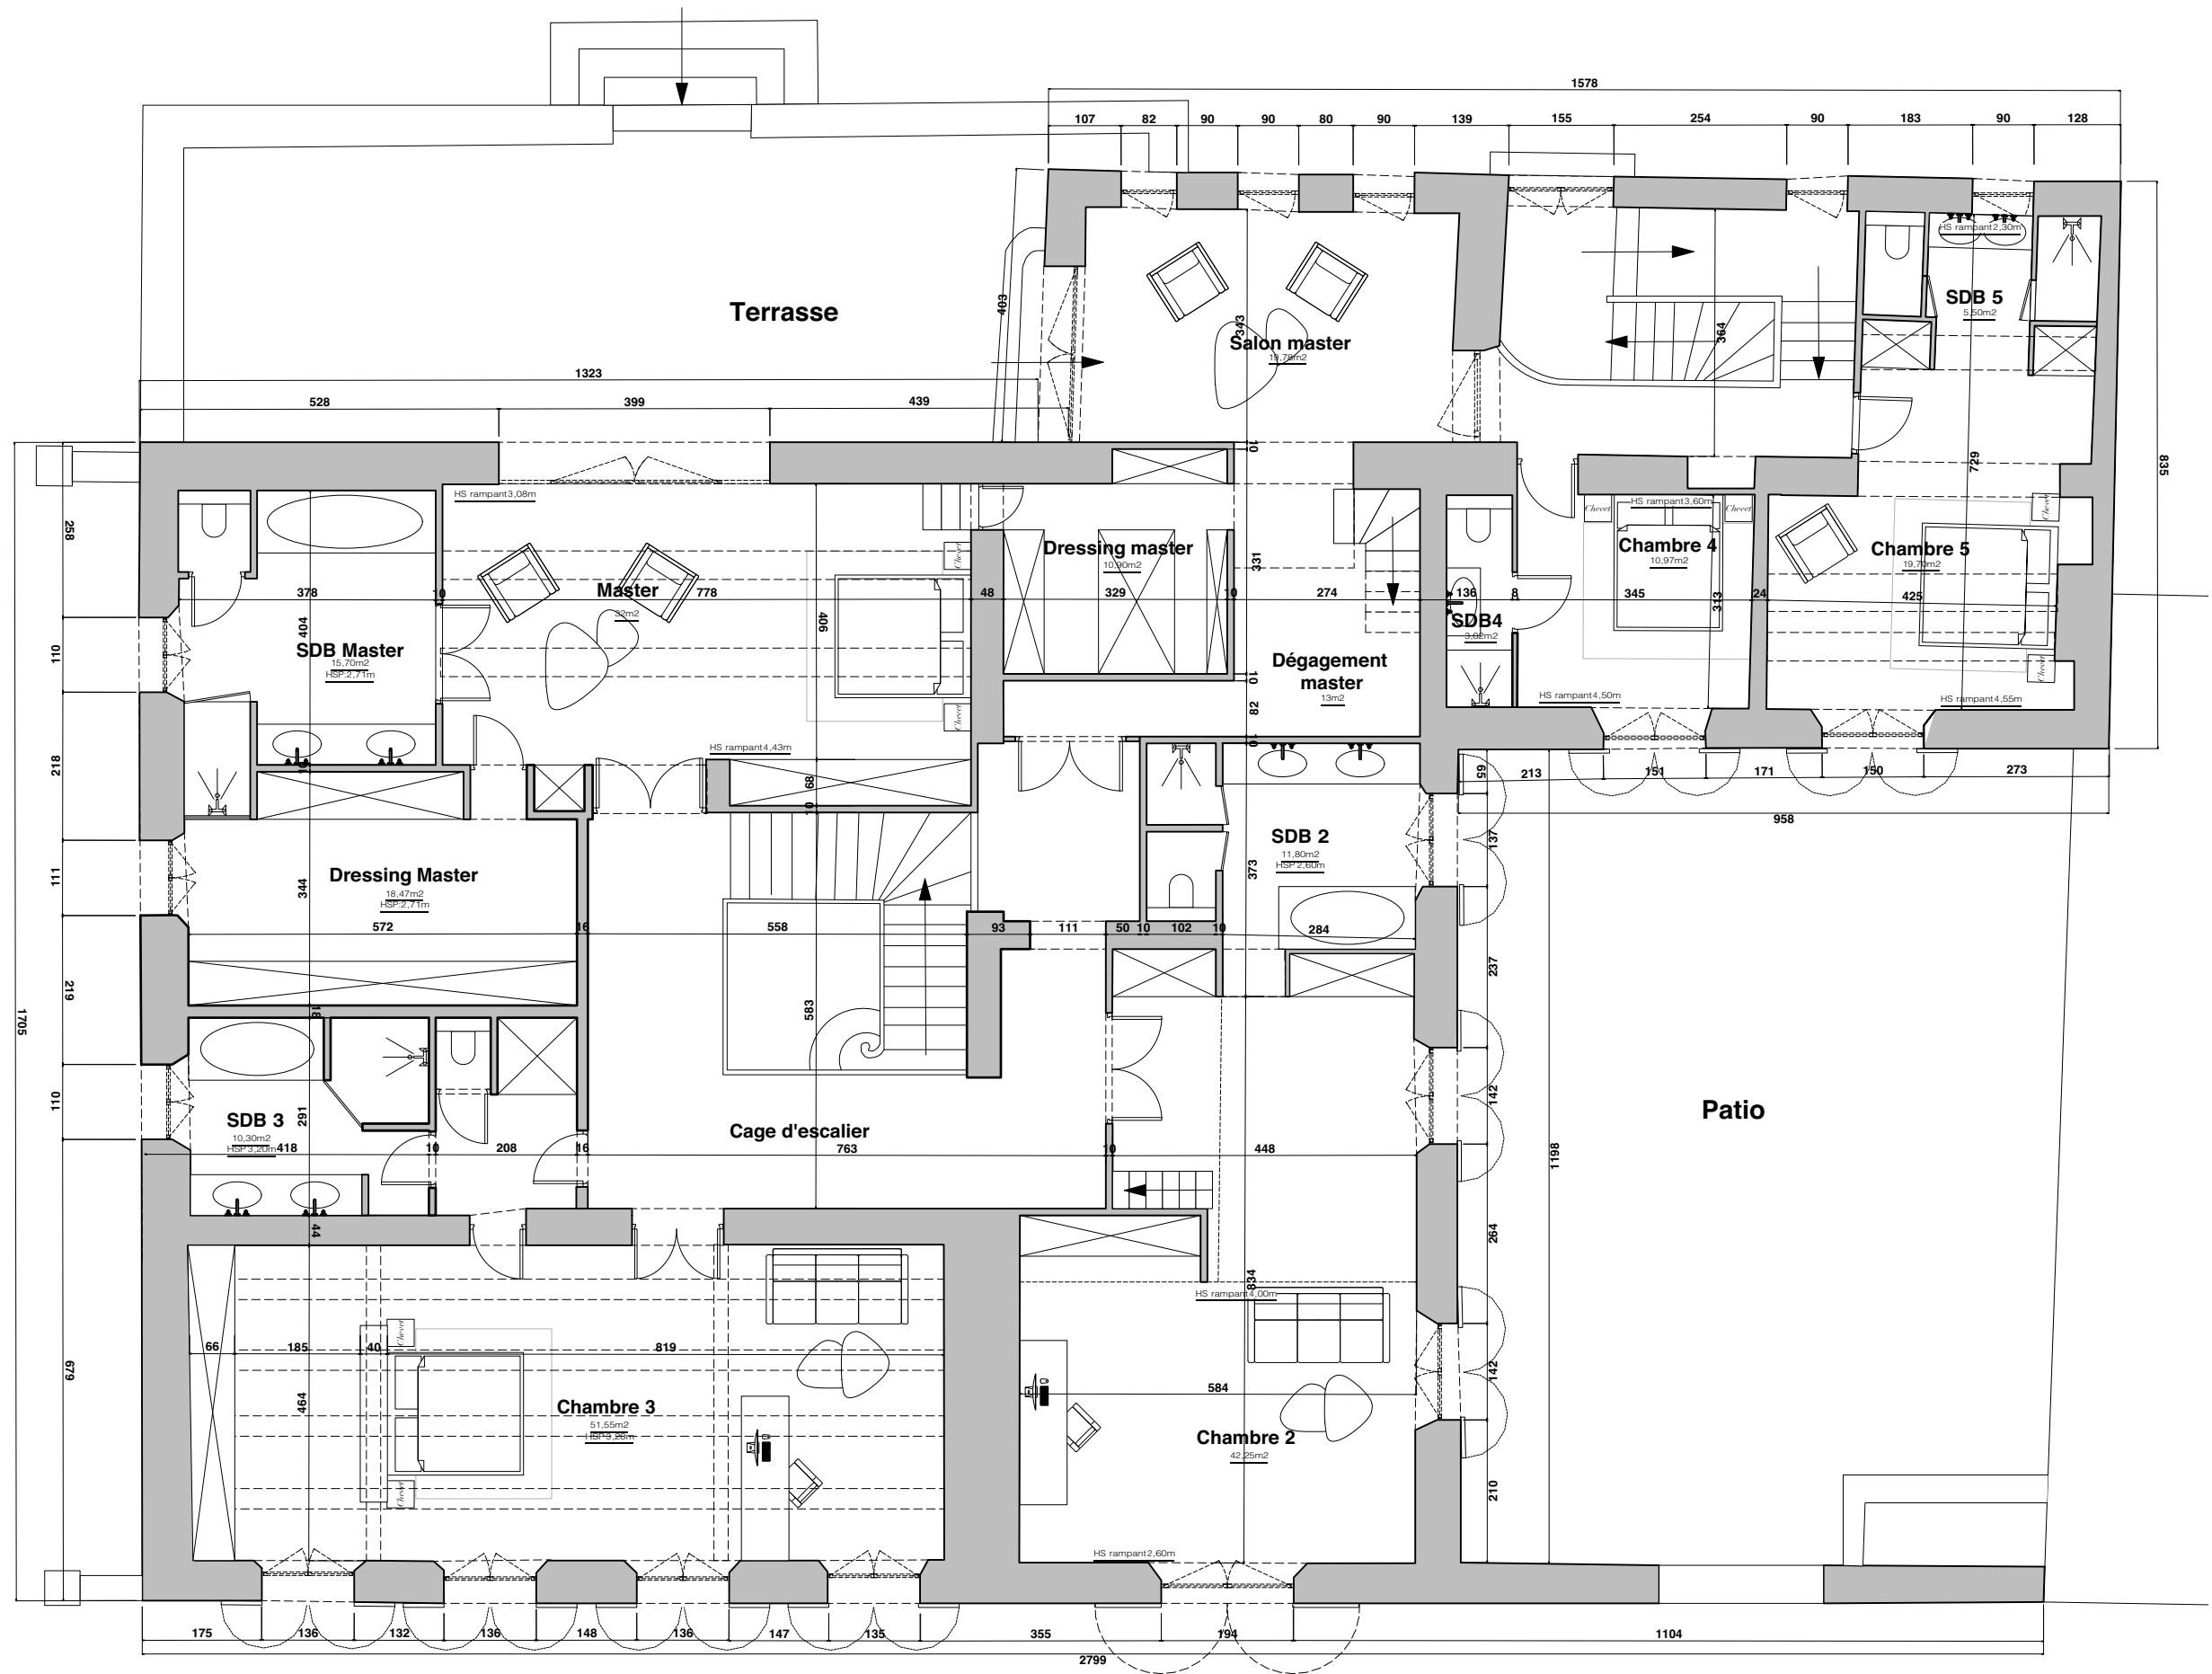

LA FERME: maison, bureau, atelier, garage, pool house
Maison de Gardien : maison, atelier, garage, porche

-EDL-

210 Chemin de la Gantese

16.01.22

Cours

Fontaine

Patio

N

PROJET
 Domaine de la Gantèse
 210 chemin de la Gantèse
 13540 Aix en Provence

DOCUMENT
 MAISON
 PLAN NIVEAU R+1
 1/100°

Phase :
APS
 Date :
 16/01/22

MAITRISE D'OUVRAGE
 SCI Château de la Gantèse
 210 chemin de la Gantèse
 13540 Aix en Provence