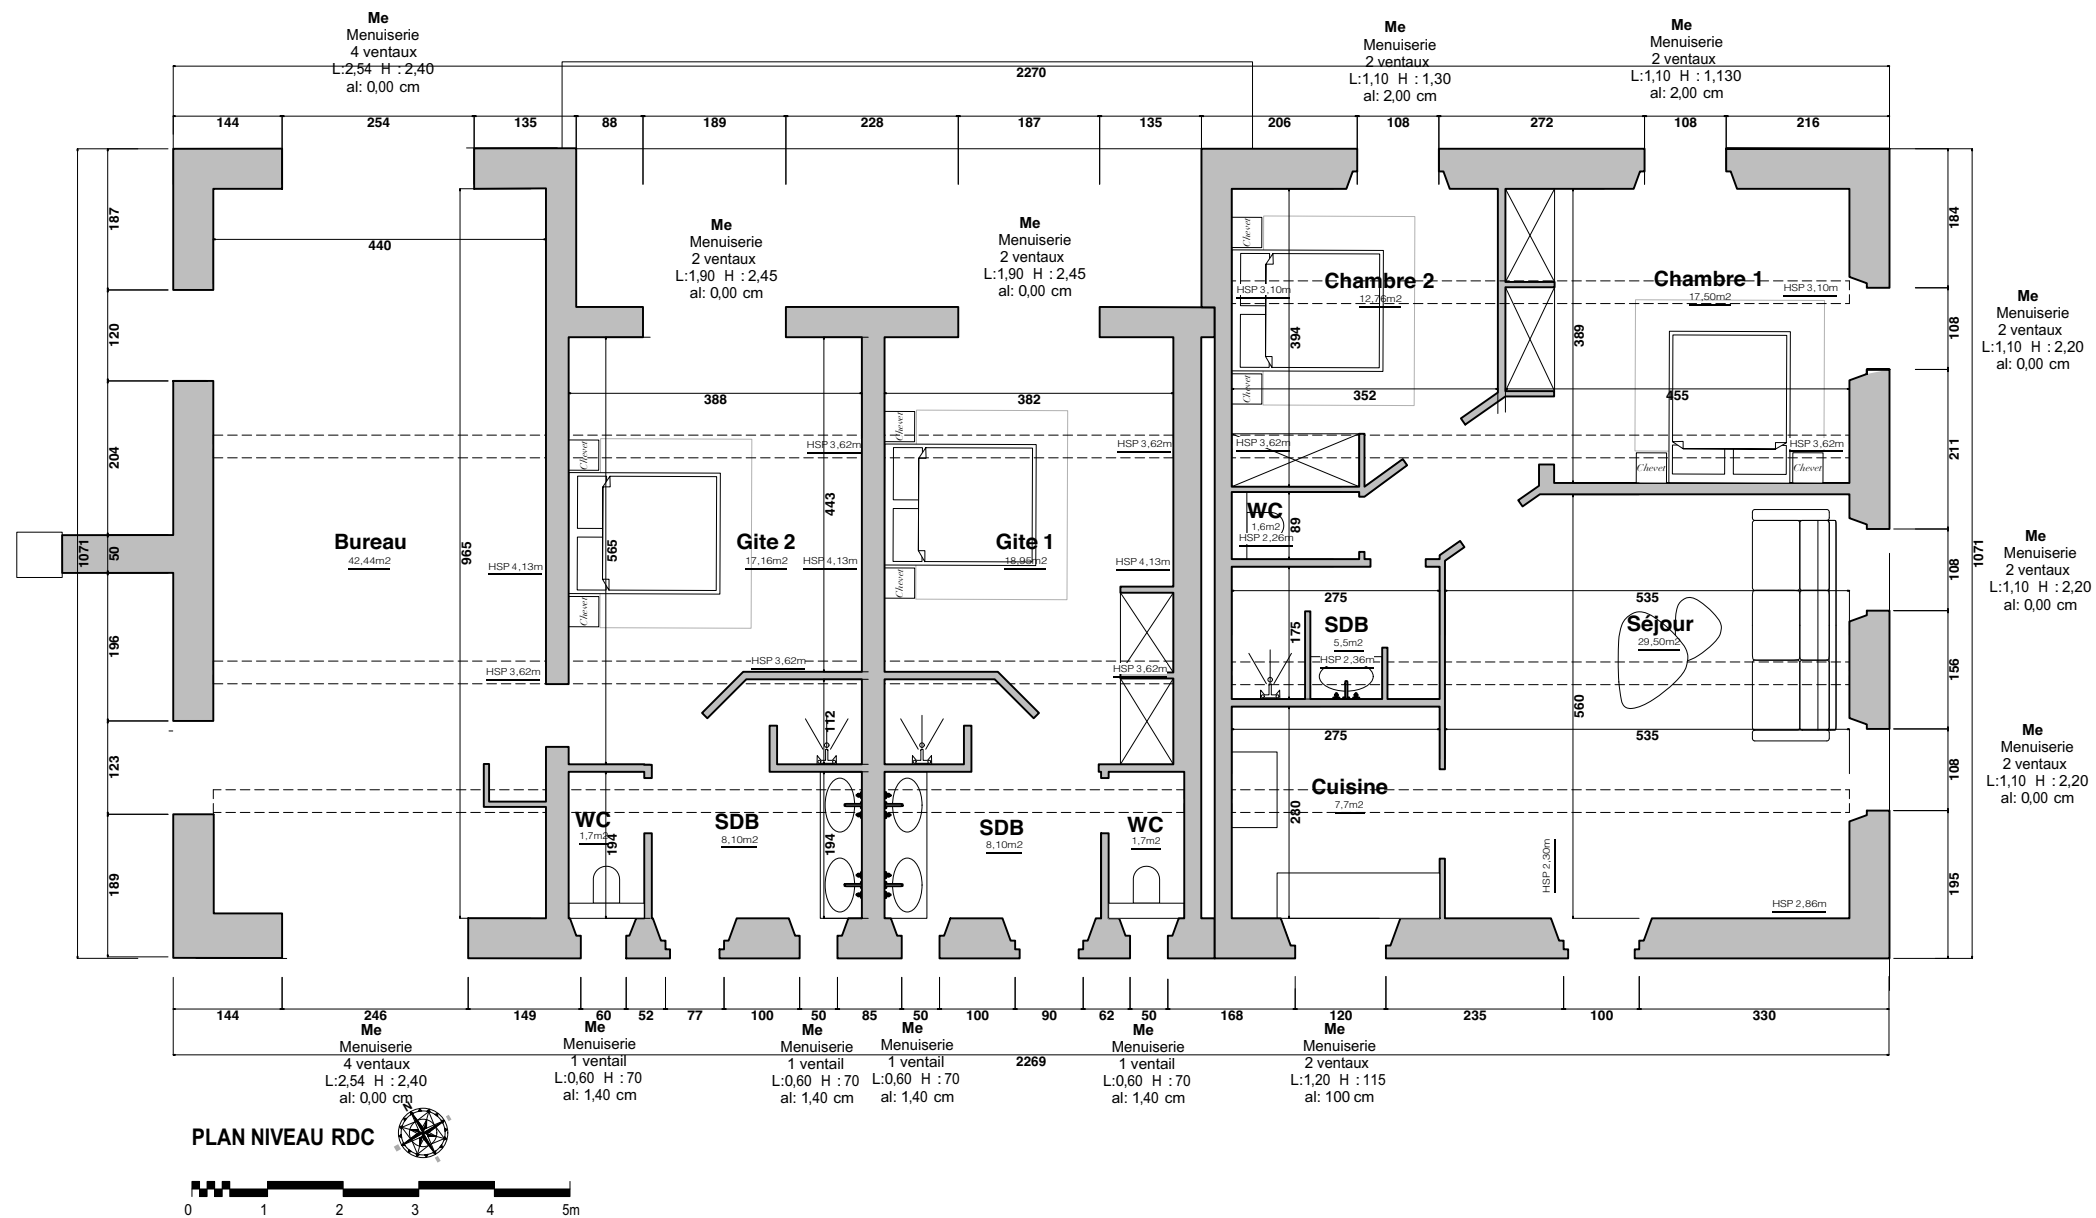

PROJET
Domaine de
la Gantèse
210 chemin de la
Gantèse
13540 Aix en Provence

DOCUMENT
BUREAU
PLAN RDC
1/100°

Phase :
APS
Date :
16/01/22

MAITRISE
D'OUVRAGE
SCI
Château de la Gantèse
210 chemin de la Gantèse
13540 Aix en Provence

Urbaniste
Jean-Philippe MANACORDA
210 chemin de la
Gantèse
13540 Aix en Provence

Architecte
Vincent LEVO
2422 Avenue Fortuné
Ferrini
13080 Aix en provence

ORKESTRA
Juliette Michel
Sarah Menard
Architectes d'interieur
2422 Avenue Fortuné
Ferrini
13080 Aix en provence