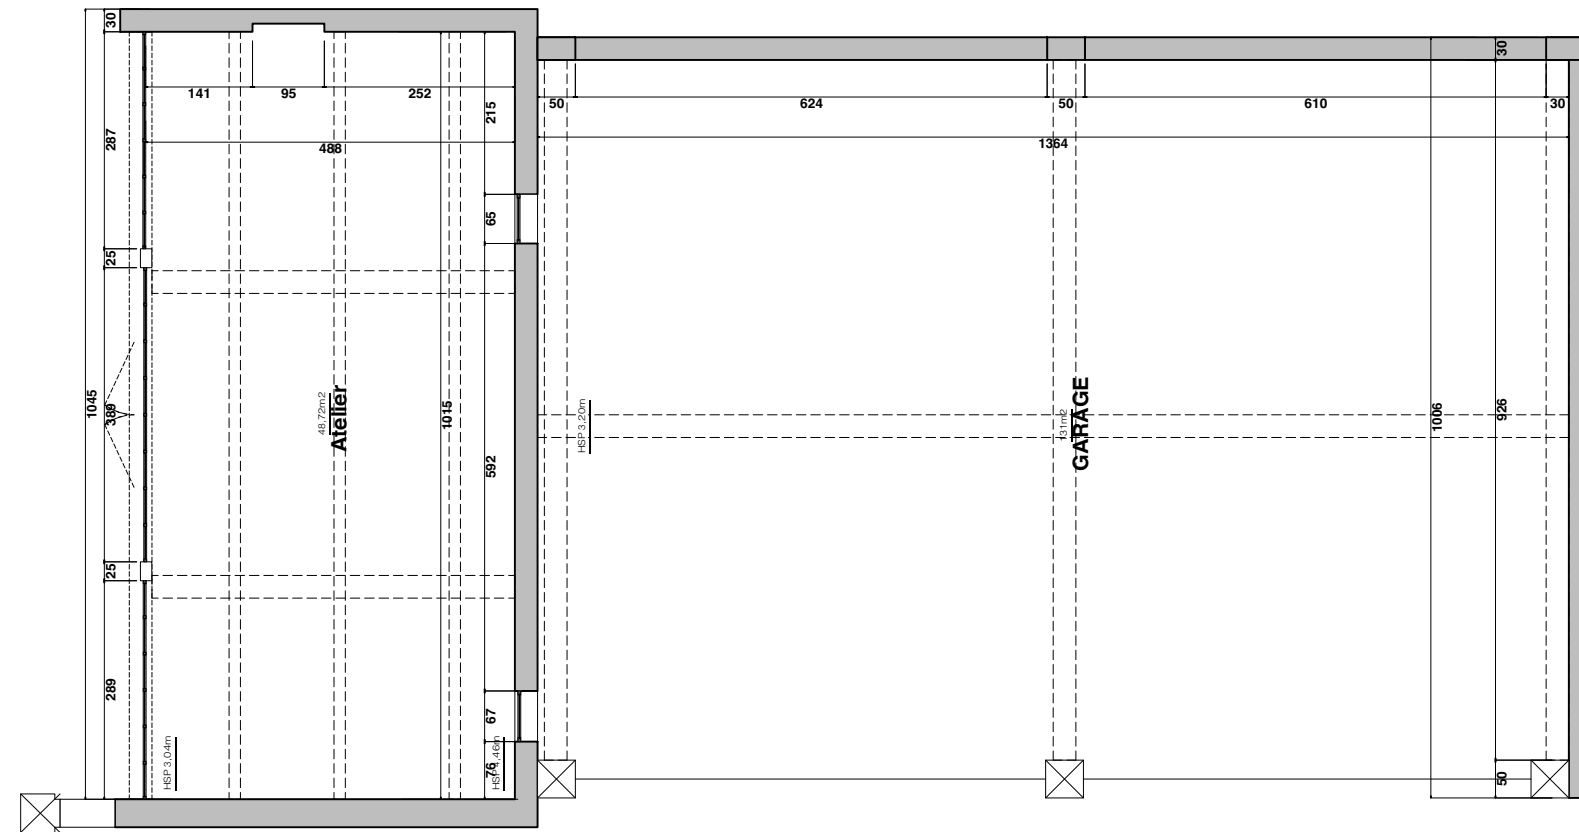

PLAN NIVEAU RDC