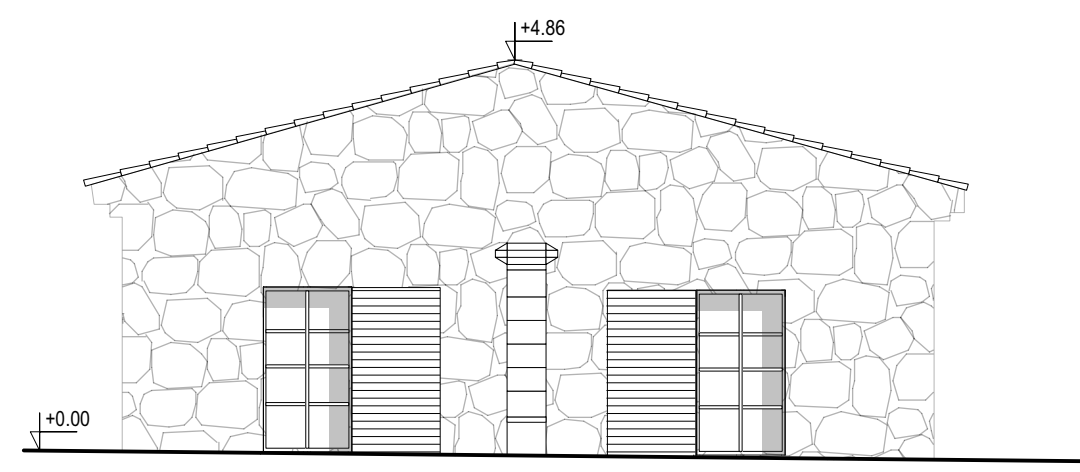

FACADE EST

0 1 2 3 4 5m