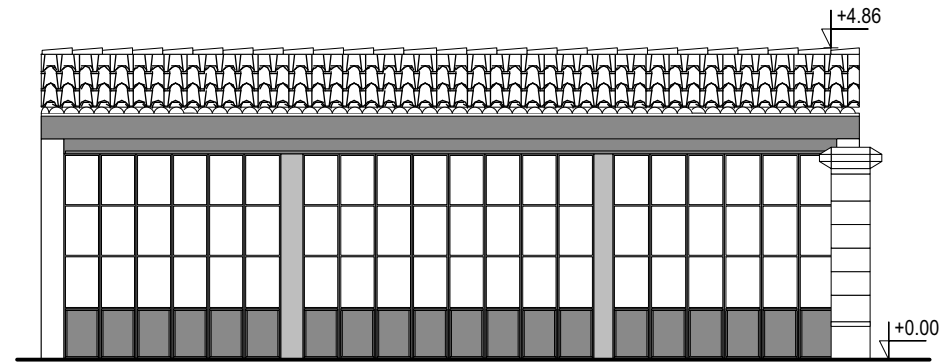

FACADE EST

PROJET
Domaine de
la Gantèse
210 chemin de la
Gantèse
13540 Aix en Provence

DOCUMENT
GARAGE et ATELIER
FACADE EST / OUEST
1/100°

Phase :
APS
Date :
16/01/22

MAITRISE
D'OUVRAGE
SCI
Château de la Gantèse
210 chemin de la Gantèse
13540 Aix en Provence

Urbaniste
Jean-Philippe MANACORDA
210 chemin de la
Gantèse
13540 Aix en Provence

Architecte
Vincent LEVO
2422 Avenue Fortuné
Ferrini
13080 Aix en provence

ORKESTRA
Juliette Michel
Sarah Menard
Architectes d'intérieur
2422 Avenue Fortuné
Ferrini
13080 Aix en provence