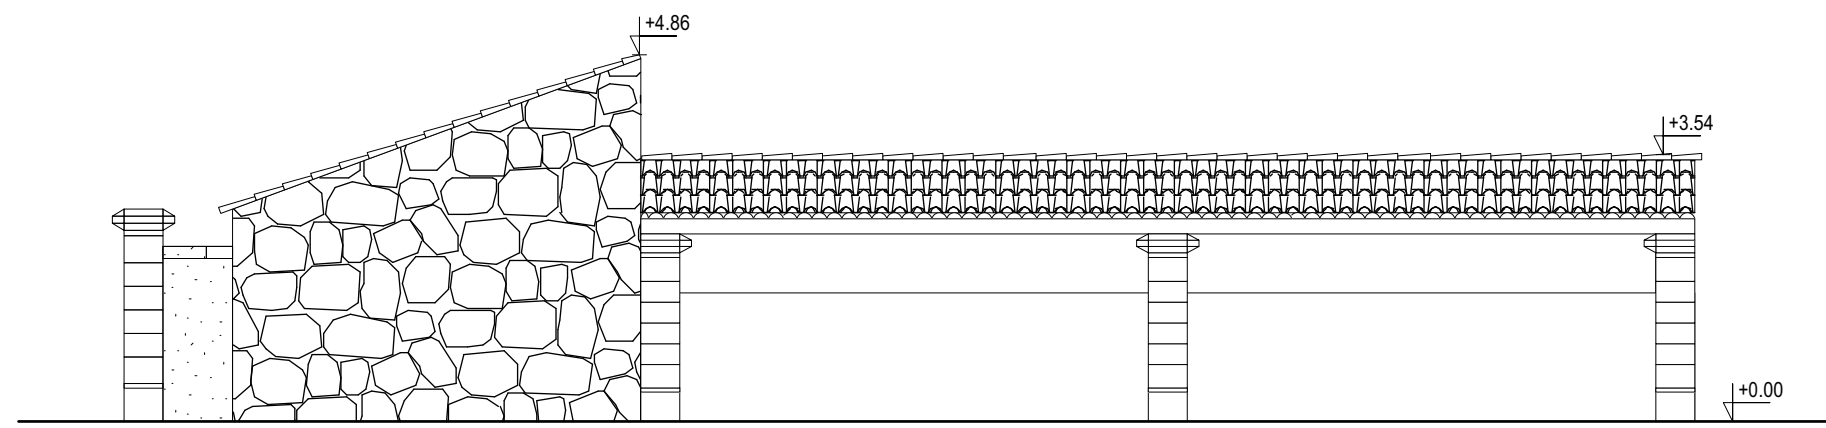

PROJET
Domaine de
la Gantèse
210 chemin de la
Gantèse
13540 Aix en Provence

DOCUMENT
GARAGE et ATELIER
FACADE NORD /SUD
1/100°

Phase :
APS
Date :
16/01/22

**MAITRISE
D'OUVRAGE**
SCI
Château de la Gantèse
210 chemin de la Gantèse
13540 Aix en Provence

Urbaniste
Jean-Philippe MANACORDA
210 chemin de la
Gantèse
13540 Aix en Provence

Architecte
Vincent LEVO
2422 Avenue Fortuné
Ferrini
13080 Aix en provence

ORKESTRA
Juliette Michel
Sarah Menard
Architectes d'interieur
2422 Avenue Fortuné
Ferrini
13080 Aix en provence