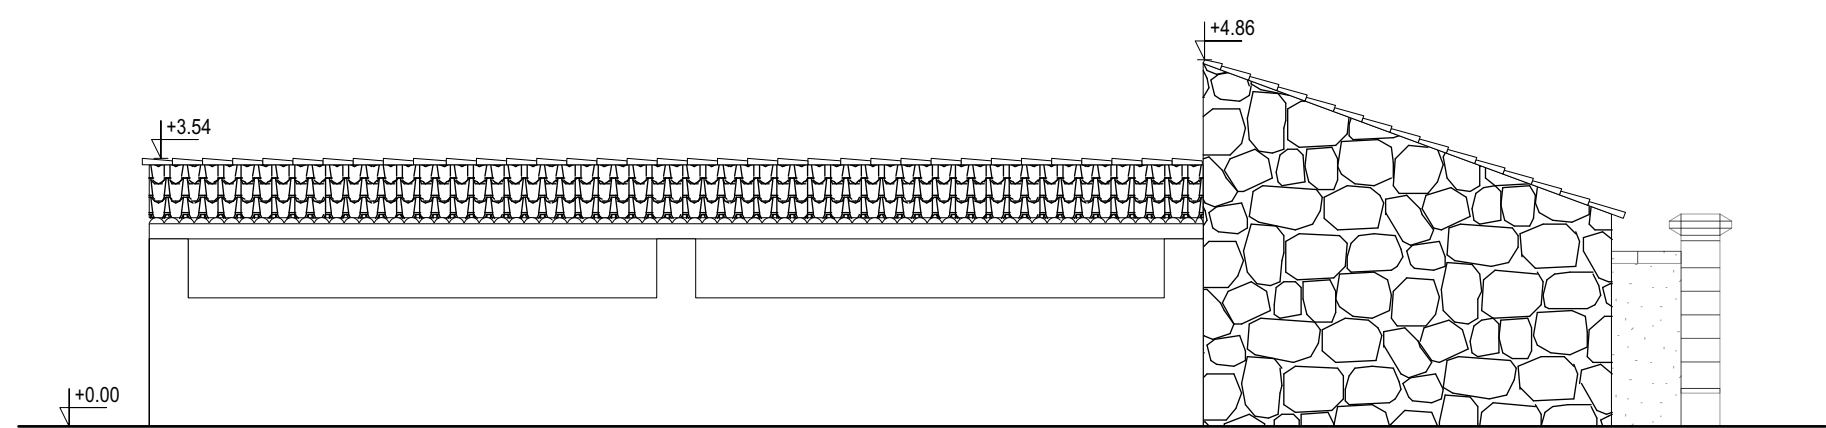

PROJET
Domaine de
la Gantèse
210 chemin de la
Gantèse
13540 Aix en Provence

DOCUMENT
GARAGE et ATELIER
FACADE NORD /SUD
1/100°

Phase :
APS
Date :
16/01/22

**MAITRISE
D'OUVRAGE**
SCI
Château de la Gantèse
210 chemin de la Gantèse
13540 Aix en Provence

Urbaniste
Jean-Philippe MANACORDA
210 chemin de la
Gantèse
13540 Aix en Provence

Architecte
Vincent LEVO
2422 Avenue Fortuné
Ferrini
13080 Aix en provence

ORKESTRA
Juliette Michel
Sarah Menard
Architectes d'interieur
2422 Avenue Fortuné
Ferrini
13080 Aix en provence