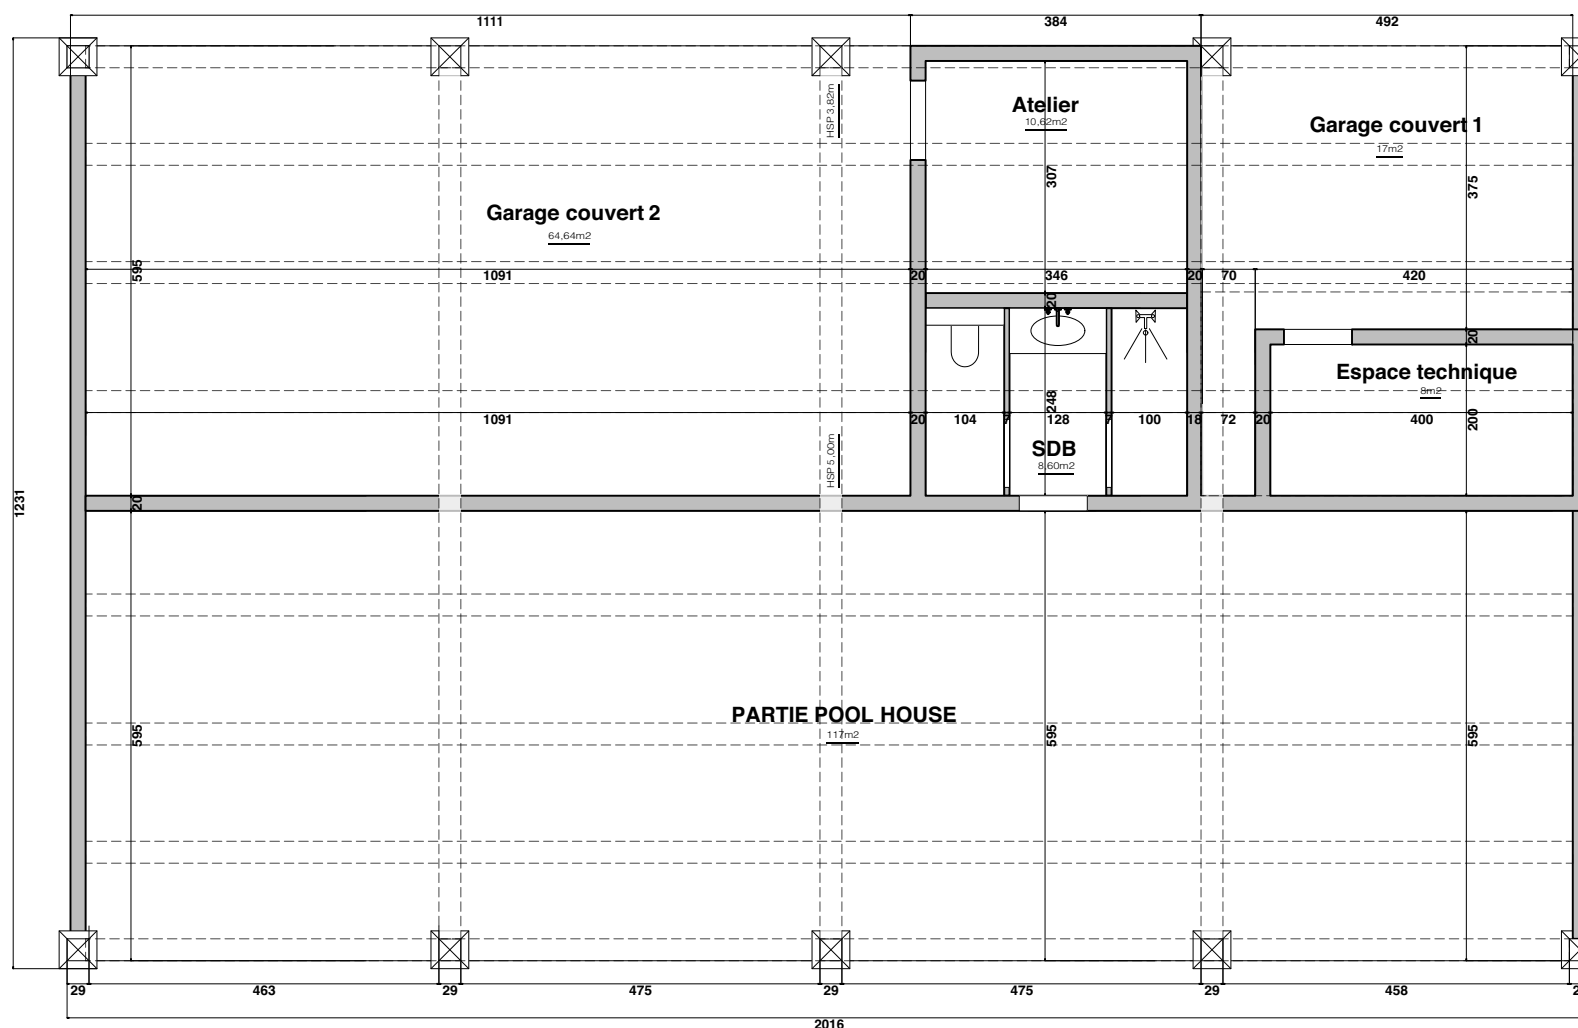

FACADE OUEST

PROJET
 Domaine de
 la Gantèse
 210 chemin de la
 Gantèse
 13540 Aix en Provence

DOCUMENT
GARAGE et ATELIER
FACADE EST / OUEST
 1/100°

Phase :
APS
 Date :
 16/01/22

MAITRISE
D'OUVRAGE
 SCI
 Château de la Gantèse
 210 chemin de la Gantèse
 13540 Aix en Provence

FACADE EST

FACADE OUEST

PROJET
 Domaine de
 la Gantèse
 210 chemin de la
 Gantèse
 13540 Aix en Provence

DOCUMENT
 POOL HOUSE
 FACADE EST /OUEST
 1/100°

Phase :
APS
 Date :
 16/01/22

**MAITRISE
 D'OUVRAGE**
 SCI
 Château de la Gantèse
 210 chemin de la Gantèse
 13540 Aix en Provence