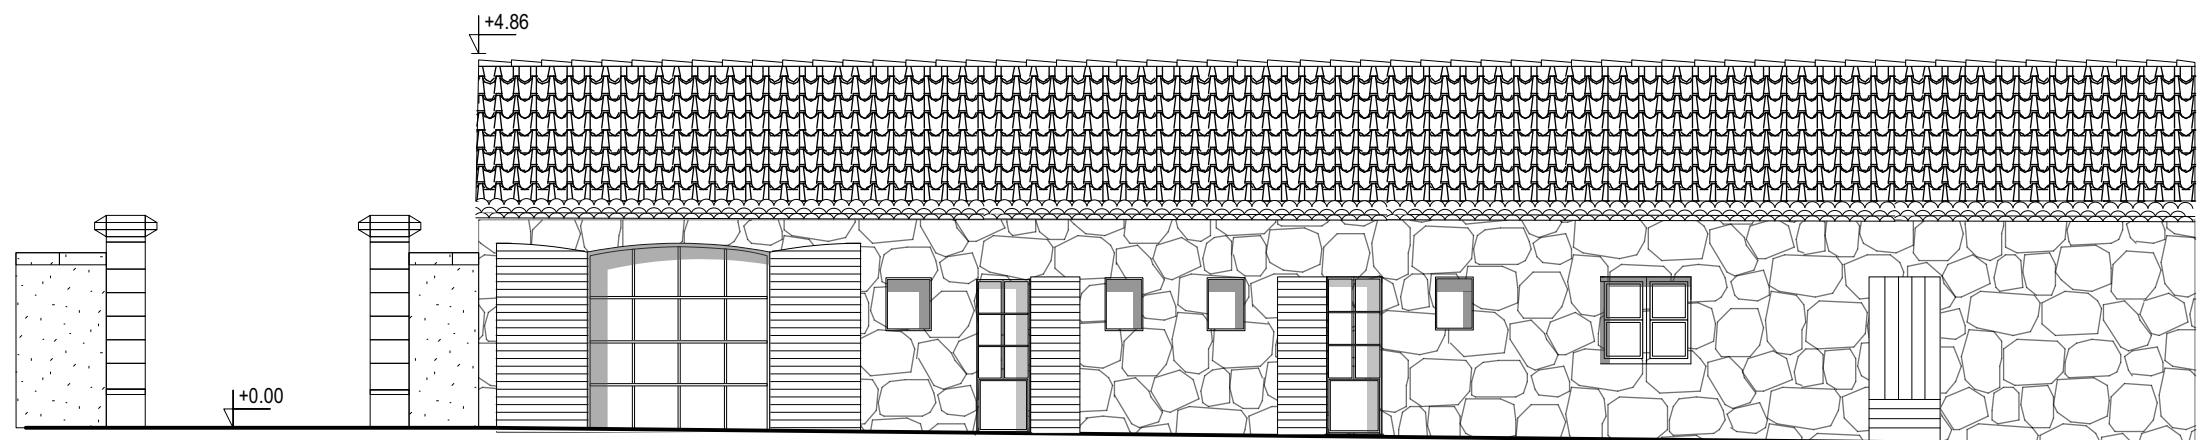

FACADE NORD

PROJET
Domaine de
la Gantèse
210 chemin de la
Gantèse
13540 Aix en Provence

DOCUMENT
BUREAU
FACADE NORD
1/100°

Phase :
APS
Date :
16/01/22

MAITRISE
D'OUVRAGE
SCI
Château de la Gantèse
210 chemin de la Gantèse
13540 Aix en Provence

Urbaniste
Jean-Philippe MANACORDA
210 chemin de la
Gantèse
13540 Aix en Provence

Architecte
Vincent LEVO
2422 Avenue Fortuné
Ferrini
13080 Aix en provence

ORKESTRA
Juliette Michel
Sarah Menard
Architectes d'interieur
2422 Avenue Fortuné
Ferrini
13080 Aix en provence