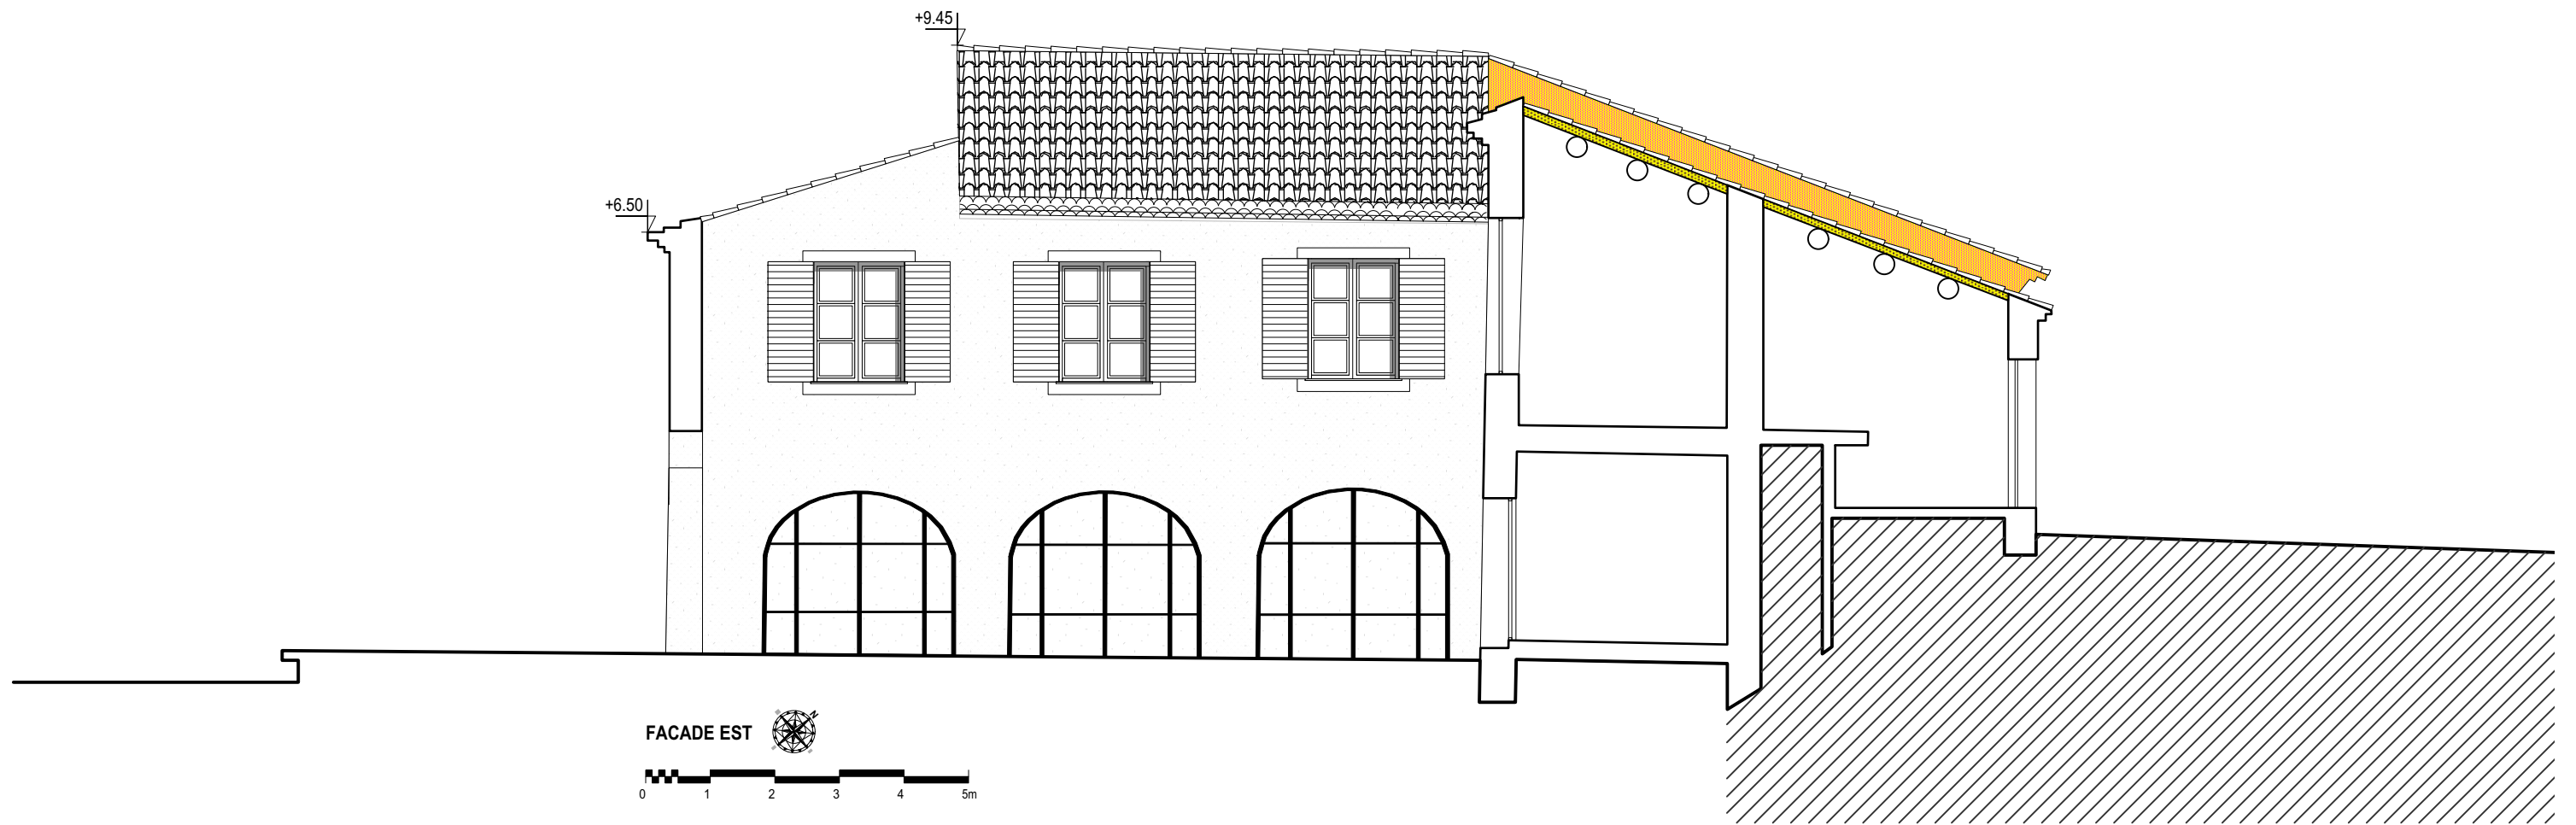

PROJET
Domaine de
la Gantèse
210 chemin de la
Gantèse
13540 Aix en Provence

DOCUMENT
MAISON
FACADE OUEST
1/100°

Phase :
APS
Date :
16/01/22

MAITRISE
D'OUVRAGE
SCI
Château de la Gantèse
210 chemin de la Gantèse
13540 Aix en Provence

PROJET
Domaine de
la Gantèse
210 chemin de la
Gantèse
13540 Aix en Provence

DOCUMENT
MAISON
FACADE EST
1/100°

Phase :
APS
Date :
16/01/22

MAITRISE
D'OUVRAGE
SCI
Château de la Gantèse
210 chemin de la Gantèse
13540 Aix en Provence