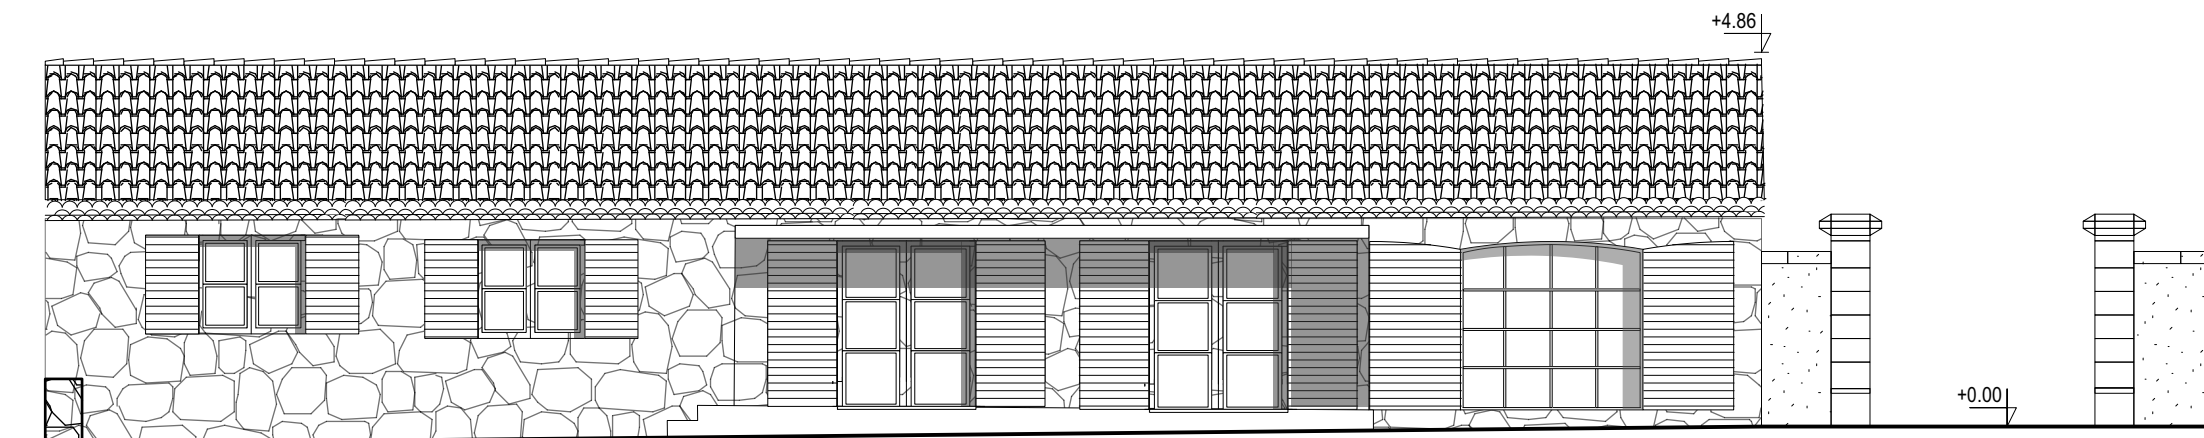

FACADE SUD

PROJET
Domaine de
la Gantèse
210 chemin de la
Gantèse
13540 Aix en Provence

DOCUMENT
BUREAU
FACADE SUD
1/100°

Phase :
APS
Date :
16/01/22

MAITRISE
D'OUVRAGE
SCI
Château de la Gantèse
210 chemin de la Gantèse
13540 Aix en Provence

Urbaniste
Jean-Philippe MANACORDA
210 chemin de la
Gantèse
13540 Aix en Provence

Architecte
Vincent LEVO
2422 Avenue Fortuné
Ferrini
13080 Aix en provence

ORKESTRA
Juliette Michel
Sarah Menard
Architectes d'interieur
2422 Avenue Fortuné
Ferrini
13080 Aix en provence