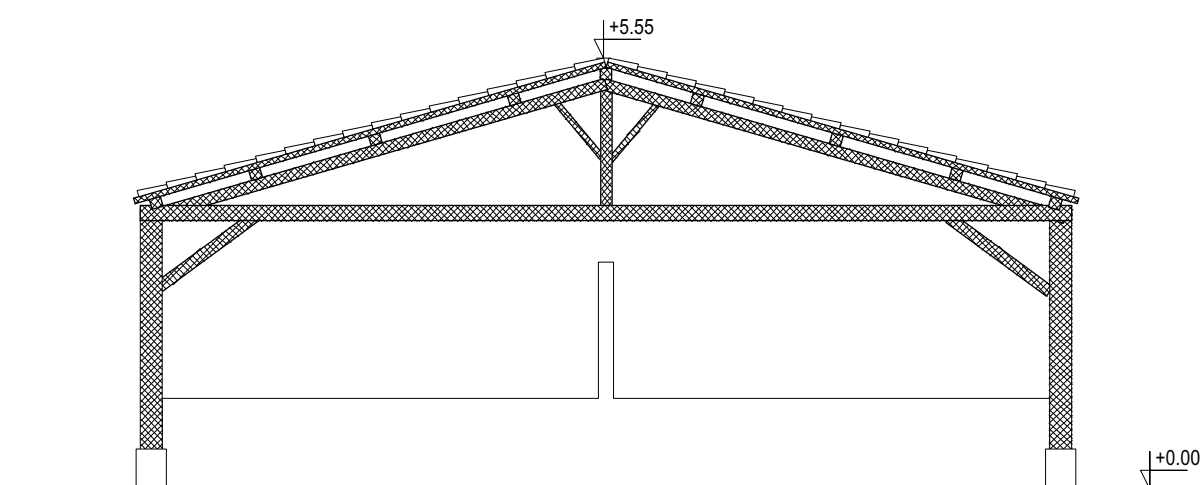

FACADE SUD

PROJET
Domaine de
la Gantèse
210 chemin de la
Gantèse
13540 Aix en Provence

DOCUMENT
POOL HOUSE
FACADE NORD / SUD
1/100°

Phase :
APS
Date :
16/01/22

MAITRISE
D'OUVRAGE
SCI
Château de la Gantèse
210 chemin de la Gantèse
13540 Aix en Provence

Urbaniste
Jean-Philippe MANACORDA
210 chemin de la
Gantèse
13540 Aix en Provence

Architecte
Vincent LEVO
2422 Avenue Fortuné
Ferrini
13080 Aix en provence

ORKESTRA
Juliette Michel
Sarah Menard
Architectes d'interieur
2422 Avenue Fortuné
Ferrini
13080 Aix en provence