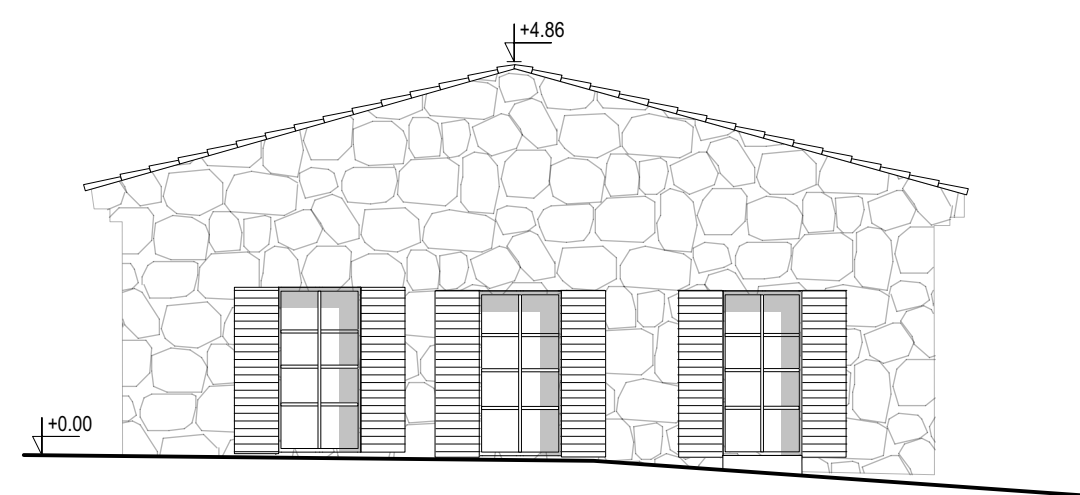

FACADE SUD

PROJET
Domaine de
la Gantèse
210 chemin de la
Gantèse
13540 Aix en Provence

DOCUMENT
BUREAU
FACADE SUD
1/100°

Phase :
APS
Date :
16/01/22

MAITRISE
D'OUVRAGE
SCI
Château de la Gantèse
210 chemin de la Gantèse
13540 Aix en Provence

Urbaniste
Jean-Philippe MANACORDA
210 chemin de la
Gantèse
13540 Aix en Provence

Architecte
Vincent LEVO
2422 Avenue Fortuné
Ferrini
13080 Aix en provence

ORKESTRA
Juliette Michel
Sarah Menard
Architectes d'interieur
2422 Avenue Fortuné
Ferrini
13080 Aix en provence

FACADE EST

0 1 2 3 4 5m

FACADE EST

0 1 2 3 4 5m

**PROJET**
Domaine de
la Gantèse
210 chemin de la
Gantèse
13540 Aix en Provence

DOCUMENT
BUREAU
FACADE EST / OUEST
1/100°

Phase :
APS
Date :
16/01/22

MAITRISE
D'OUVRAGE
SCI
Château de la Gantèse
210 chemin de la Gantèse
13540 Aix en Provence