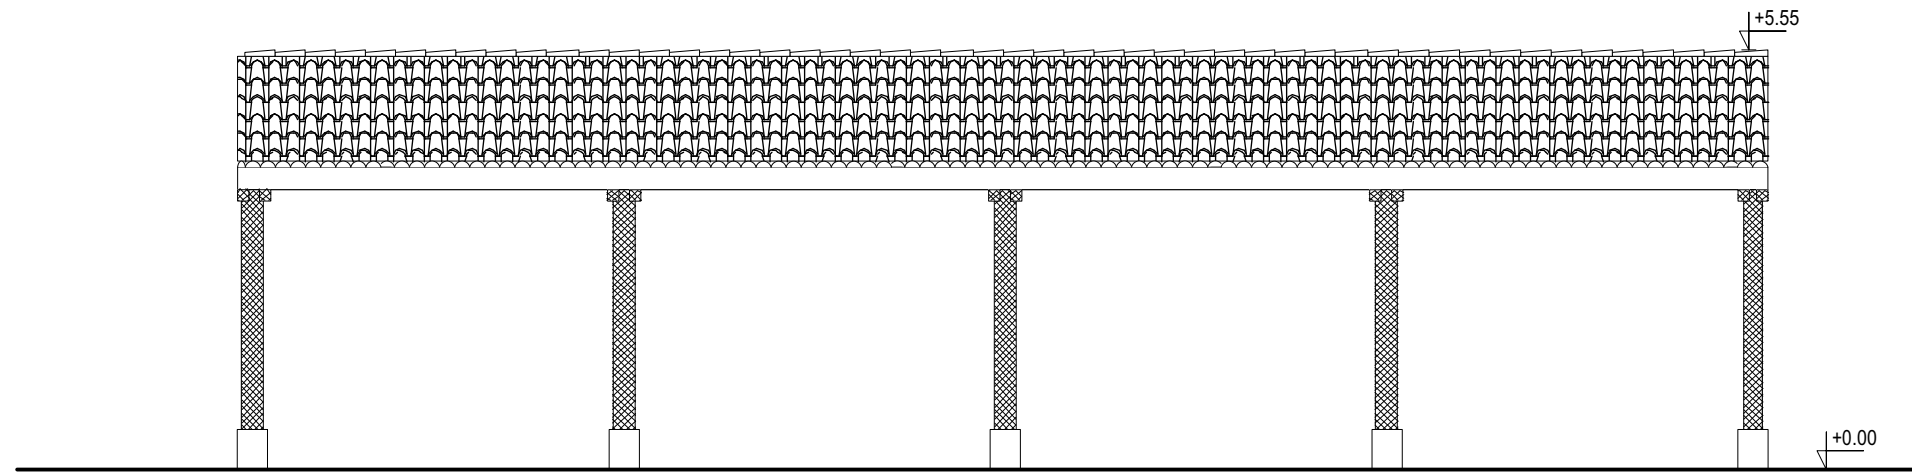

Urbaniste
 Jean-Philippe MANACORDA
 210 chemin de la
 Gantèse
 13540 Aix en Provence

Architecte
 Vincent LEVO
 2422 Avenue Fortuné
 Ferrini
 13080 Aix en provence

ORKESTRA
 Juliette Michel
 Sarah Menard
 Architectes d'intérieur
 2422 Avenue Fortuné
 Ferrini
 13080 Aix en provence