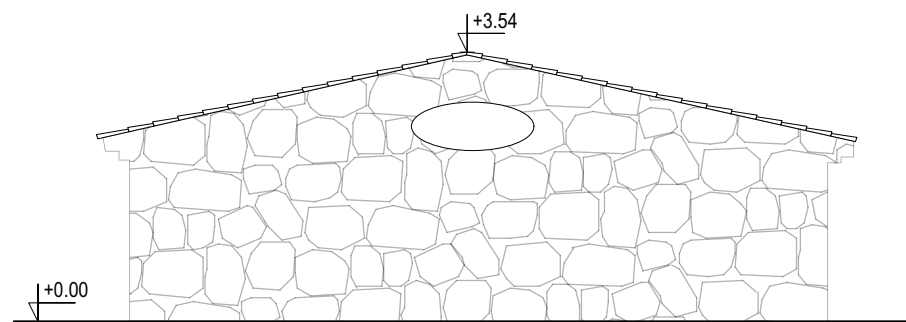

FACADE OUEST

PROJET
Domaine de
la Gantèse
210 chemin de la
Gantèse
13540 Aix en Provence

DOCUMENT
GARAGE et ATELIER
FACADE EST / OUEST
1/100°

Phase :
APS
Date :
16/01/22

MAITRISE
D'OUVRAGE
SCI
Château de la Gantèse
210 chemin de la Gantèse
13540 Aix en Provence

Urbaniste
Jean-Philippe MANACORDA
210 chemin de la
Gantèse
13540 Aix en Provence

Architecte
Vincent LEVO
2422 Avenue Fortuné
Ferrini
13080 Aix en provence

ORKESTRA
Juliette Michel
Sarah Menard
Architectes d'intérieur
2422 Avenue Fortuné
Ferrini
13080 Aix en provence