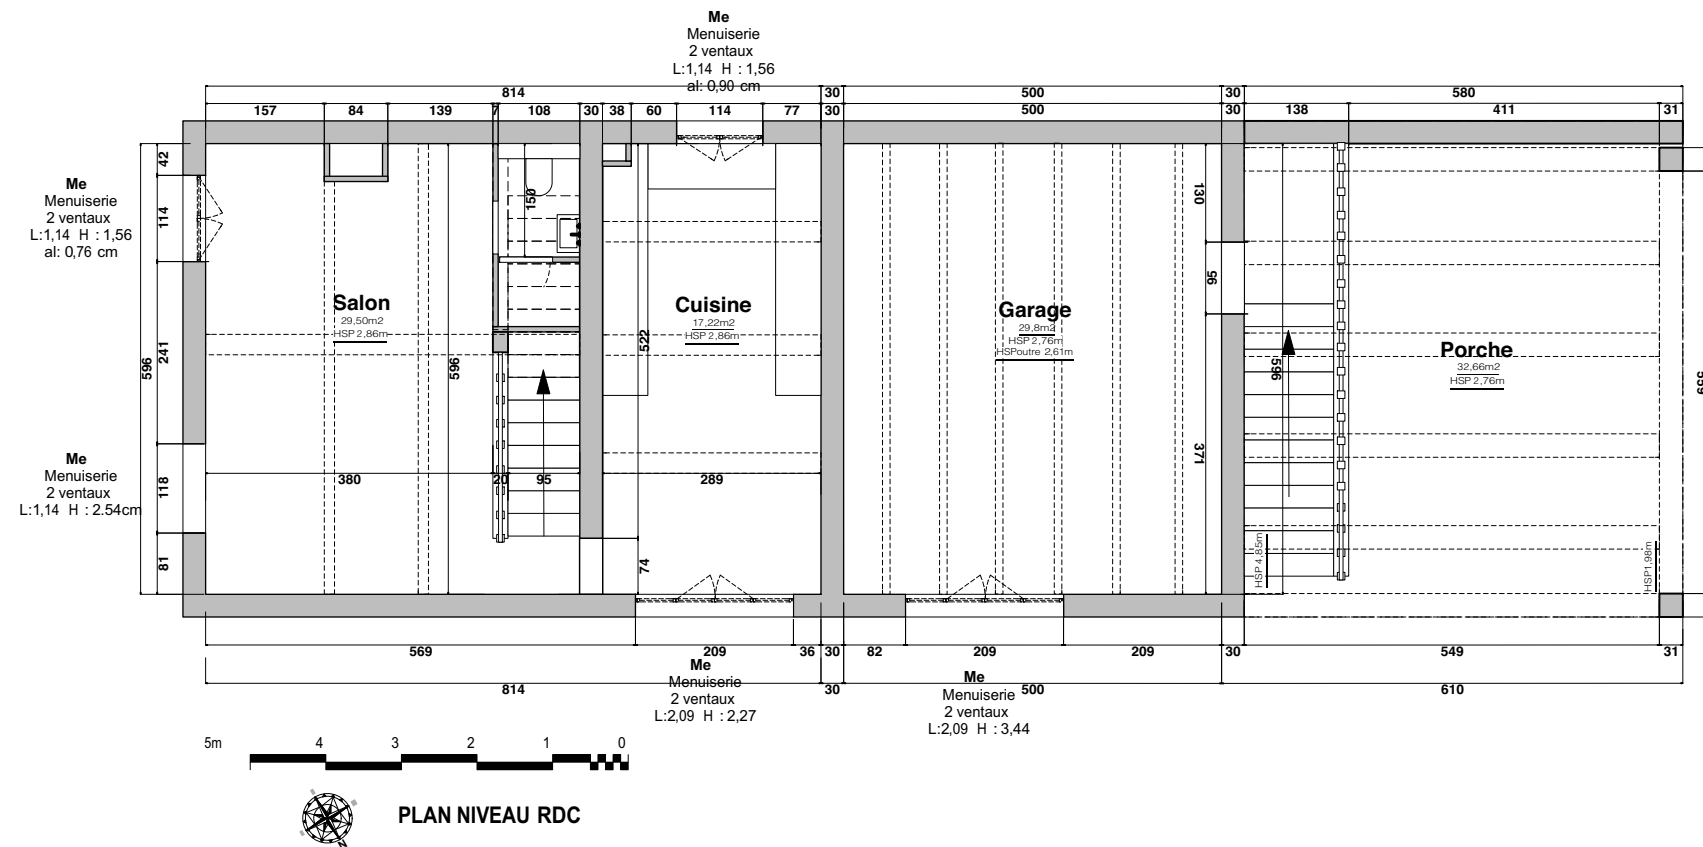

FACADE OUEST

FACADE EST

**PROJET**  
Domaine de  
la Gantèse  
210 chemin de la  
Gantèse  
13540 Aix en Provence

**DOCUMENT**  
MAISON DE GARDIEN - R+1  
ETAT EXISTANT  
ECHELLE 1/100°

Phase :  
**EDL**  
Date :  
21/01/2022