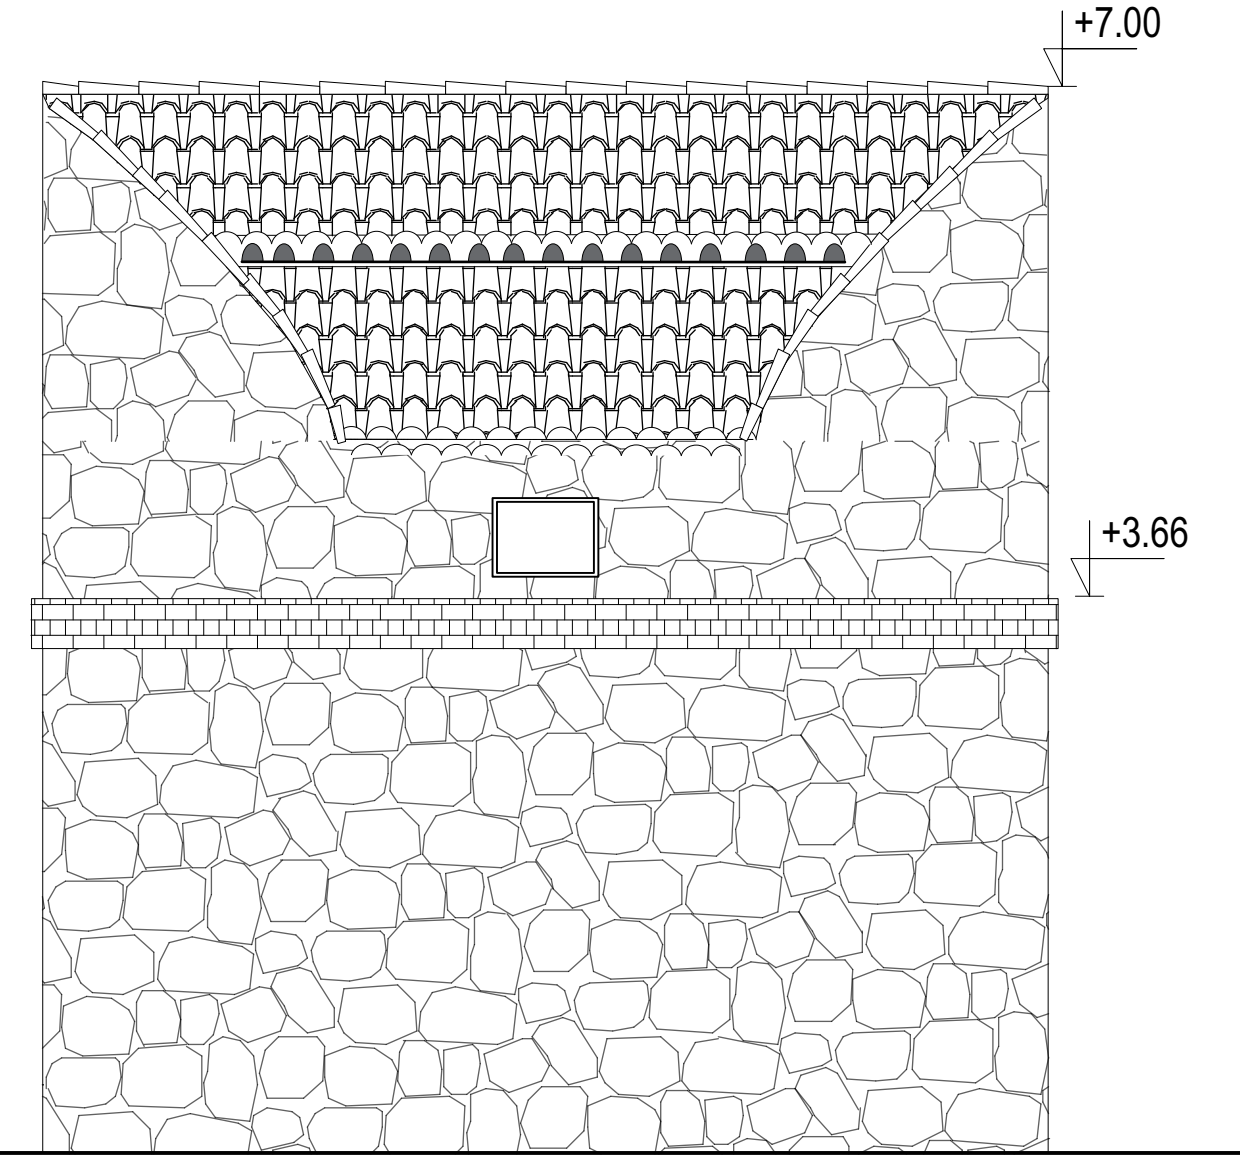

ORKESTRA  
Juliette Michel  
Sarah Menard  
Architectes d'interieur  
2422 Avenue Fortuné  
Ferrini  
13080 Aix en provence

FACADE NORD   

FACADE NORD   

**FACADE NORD-EST** 

**FACADE SUD-EST** 

 <p><b>PROJET</b> Domaine de la Gantèse 210 chemin de la Gantèse 13540 Aix en Provence</p>	<p><b>DOCUMENT</b> FACADES PIGEONNIER ETAT EXISTANT ECHELLE 1/50°</p>	<p>Phase : <b>EDL</b> Date : 21/01/2022</p> <p><b>MAITRISE D'OUVRAGE</b> SCI Château de la Gantèse 210 chemin de la Gantèse 13540 Aix en Provence</p>	 <p>Urbaniste Jean-Philippe MANACORDA 210 chemin de la Gantèse 13540 Aix en Provence</p>	 <p>Architecte Vincent LEVO 2422 Avenue Fortuné Ferrini 13080 Aix en provence</p>	 <p><b>ORKESTRA</b> Juliette Michel Sarah Menard Architectes d'interieur 2422 Avenue Fortuné Ferrini 13080 Aix en provence</p>
--	---	---	---	--	---