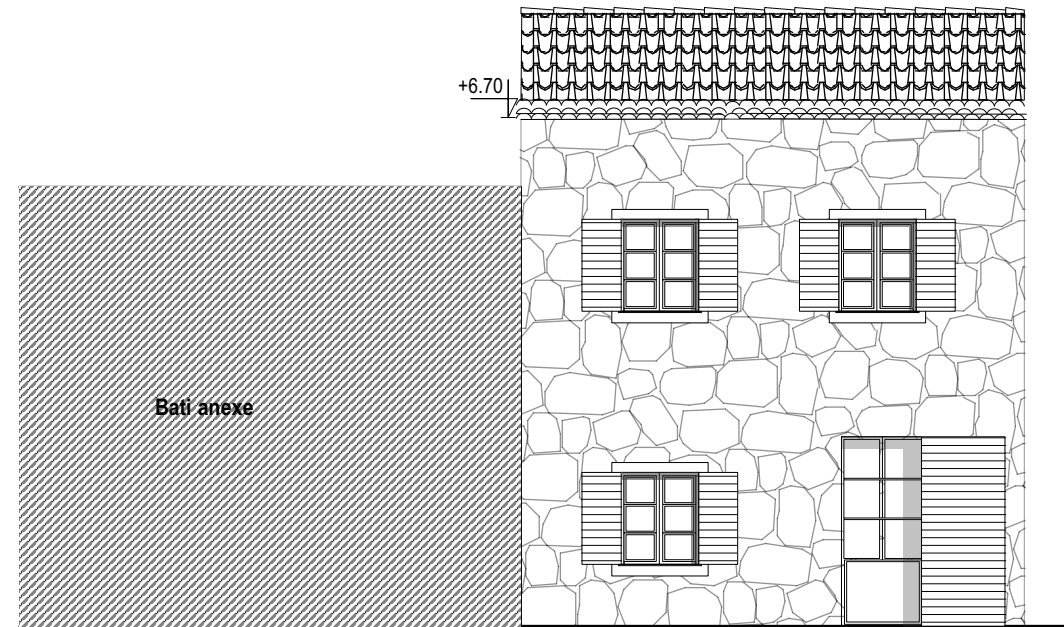

ORKESTRA  
Juliette Michel  
Sarah Menard  
Architectes d'interieur  
2422 Avenue Fortuné  
Ferrini  
13080 Aix en provence

FACADE NORD   

FACADE NORD   

**FACADE NORD-EST** 

**FACADE SUD-EST** 

 <p><b>PROJET</b> Domaine de la Gantèse 210 chemin de la Gantèse 13540 Aix en Provence</p>	<p><b>DOCUMENT</b> FACADES PIGEONNIER ETAT EXISTANT ECHELLE 1/50°</p>	<p>Phase : <b>EDL</b> Date : 21/01/2022</p> <p><b>MAITRISE D'OUVRAGE</b> SCI Château de la Gantèse 210 chemin de la Gantèse 13540 Aix en Provence</p>	 <p>Urbaniste Jean-Philippe MANACORDA 210 chemin de la Gantèse 13540 Aix en Provence</p>	 <p>Architecte Vincent LEVO 2422 Avenue Fortuné Ferrini 13080 Aix en provence</p>	 <p><b>ORKESTRA</b> Juliette Michel Sarah Menard Architectes d'interieur 2422 Avenue Fortuné Ferrini 13080 Aix en provence</p>
--	---	---	---	--	---