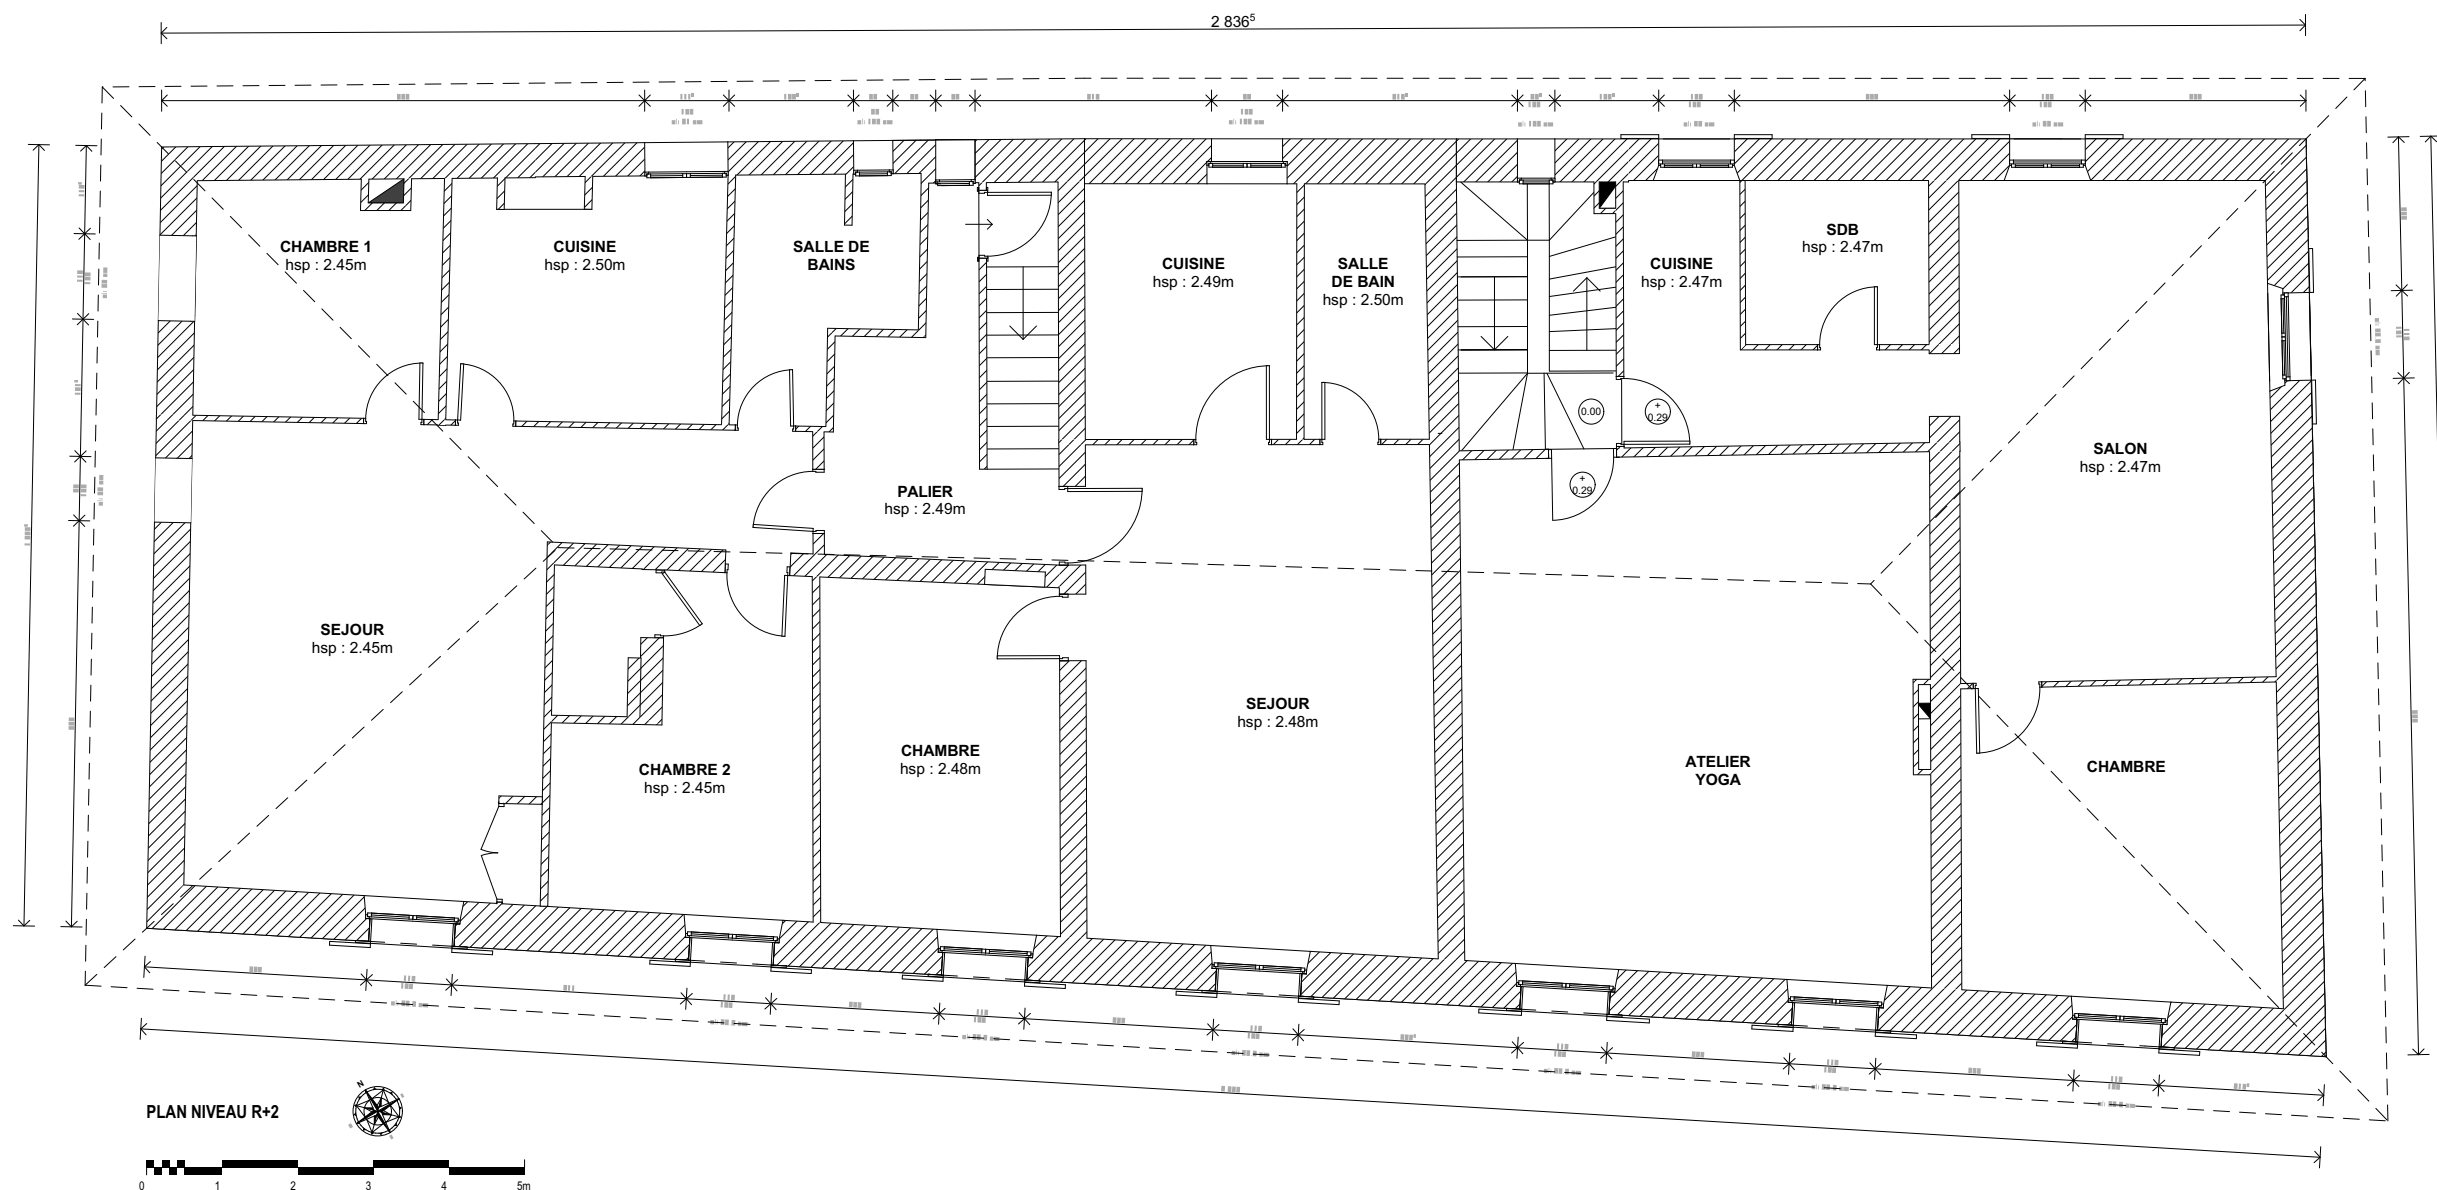

**PROJET**  
**Domaine de la Gantèse**  
 210 chemin de la Gantèse  
 13540 Aix en Provence

**DOCUMENT**  
 PLAN R+1 - BASTIDE  
 ETAT EXISTANT  
 ECHELLE 1/100°

Phase :  
**EDL**  
 Date :  
 21/01/2022

FACADE OUEST

FACADE EST

**PROJET**  
Domaine de  
la Gantèse  
210 chemin de la  
Gantèse  
13540 Aix en Provence

**DOCUMENT**  
MAISON DE GARDIEN - R+1  
ETAT EXISTANT  
ECHELLE 1/100°

Phase :  
**EDL**  
Date :  
21/01/2022