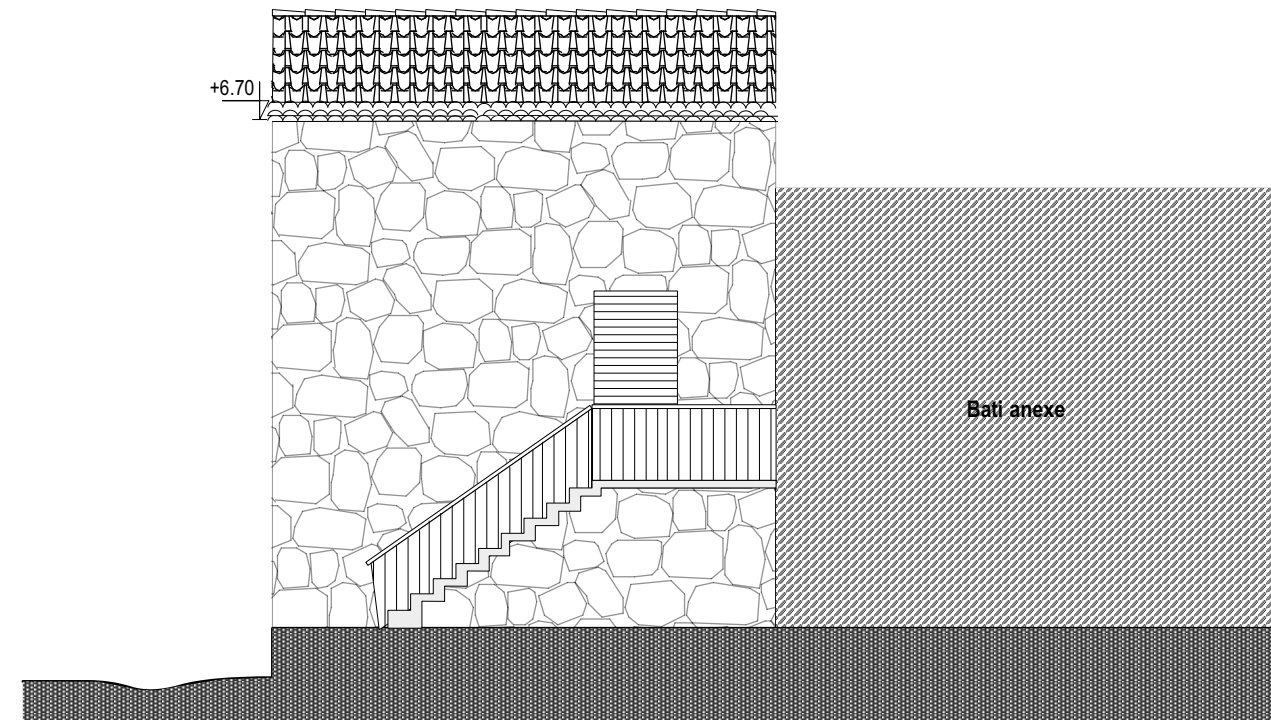

FACADE OUEST

FACADE EST

**PROJET**  
Domaine de  
la Gantèse  
210 chemin de la  
Gantèse  
13540 Aix en Provence

**DOCUMENT**  
MAISON DE GARDIEN - R+1  
ETAT EXISTANT  
ECHELLE 1/100°

Phase :  
**EDL**  
Date :  
21/01/2022

**MAITRISE  
D'OUVRAGE**  
SCI  
Château de la Gantèse  
210 chemin de la Gantèse  
13540 Aix en Provence

Urbaniste  
Jean-Philippe MANACORDA  
210 chemin de la  
Gantèse  
13540 Aix en Provence

Architecte  
Vincent LEVO  
2422 Avenue Fortuné  
Ferrini  
13080 Aix en provence

ORKESTRA  
Juliette Michel  
Sarah Menard  
Architectes d'interieur  
2422 Avenue Fortuné  
Ferrini  
13080 Aix en provence

FACADE NORD   

FACADE NORD   

**FACADE NORD-EST** 

**FACADE SUD-EST** 

 <p><b>PROJET</b> Domaine de la Gantèse 210 chemin de la Gantèse 13540 Aix en Provence</p>	<p><b>DOCUMENT</b> FACADES PIGEONNIER ETAT EXISTANT ECHELLE 1/50°</p>	<p>Phase : <b>EDL</b> Date : 21/01/2022</p> <p><b>MAITRISE D'OUVRAGE</b> SCI Château de la Gantèse 210 chemin de la Gantèse 13540 Aix en Provence</p>	 <p>Urbaniste Jean-Philippe MANACORDA 210 chemin de la Gantèse 13540 Aix en Provence</p>	 <p>Architecte Vincent LEVO 2422 Avenue Fortuné Ferrini 13080 Aix en provence</p>	 <p><b>ORKESTRA</b> Juliette Michel Sarah Menard Architectes d'interieur 2422 Avenue Fortuné Ferrini 13080 Aix en provence</p>
--	---	---	---	--	---