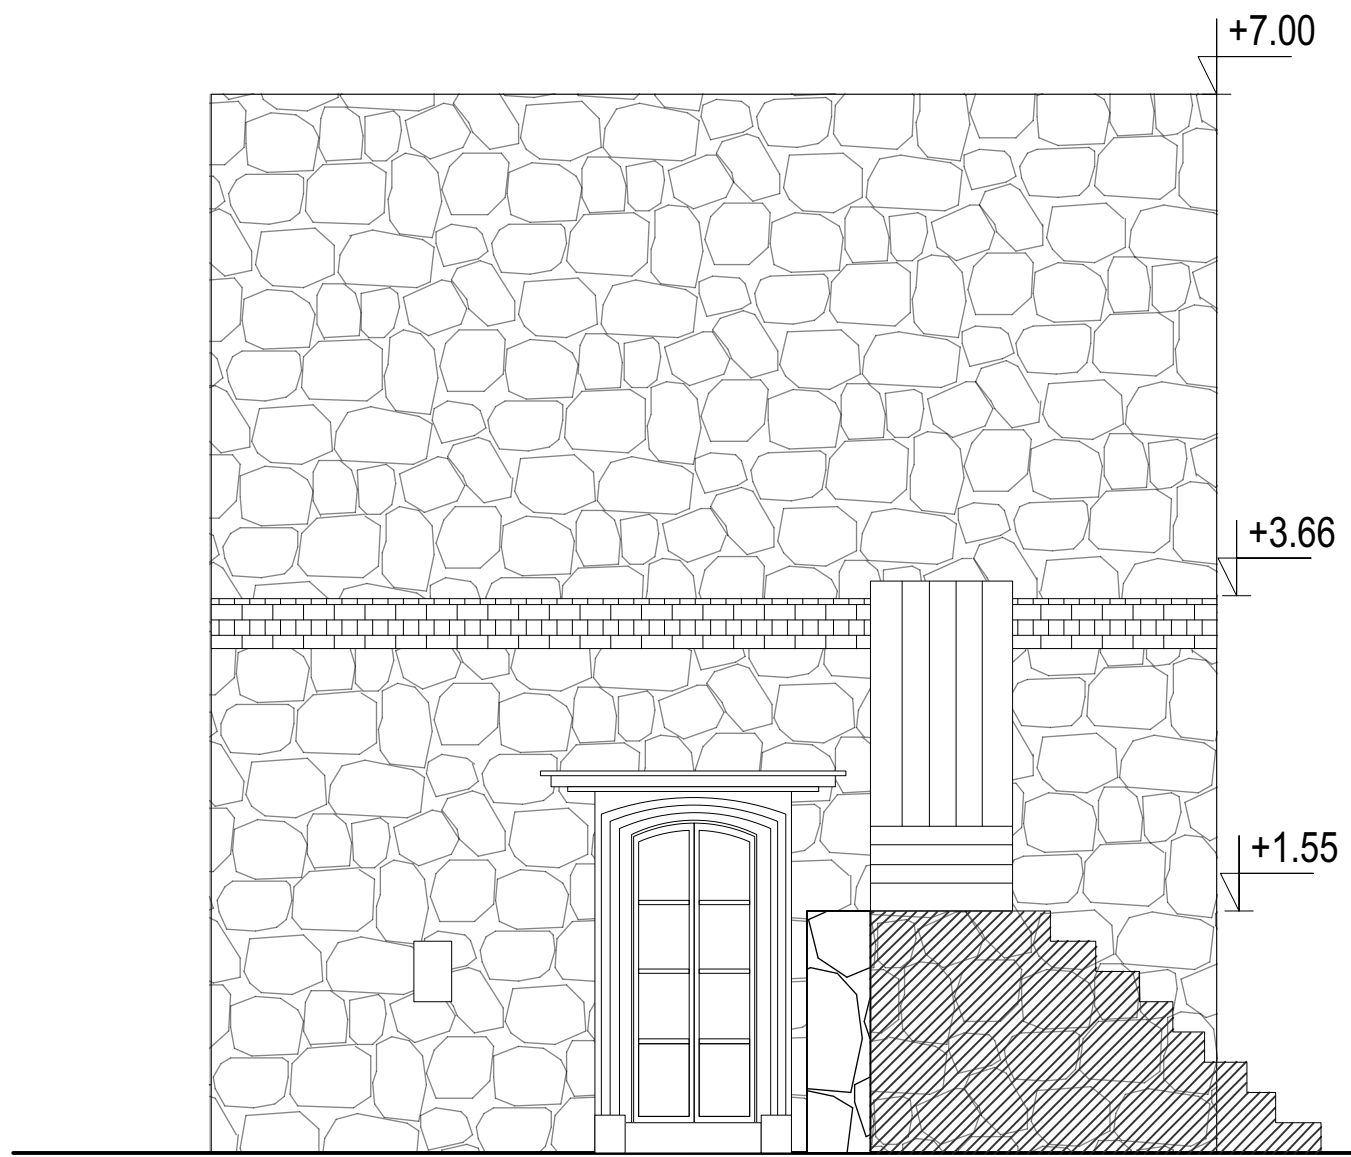

FACADE OUEST

FACADE EST

**PROJET**  
Domaine de  
la Gantèse  
210 chemin de la  
Gantèse  
13540 Aix en Provence

**DOCUMENT**  
MAISON DE GARDIEN - R+1  
ETAT EXISTANT  
ECHELLE 1/100°

Phase :  
**EDL**  
Date :  
21/01/2022

ORKESTRA  
Juliette Michel  
Sarah Menard  
Architectes d'interieur  
2422 Avenue Fortuné  
Ferrini  
13080 Aix en provence

FACADE NORD   

FACADE NORD   

**FACADE NORD-EST** 

**FACADE SUD-EST** 

 <p><b>PROJET</b> Domaine de la Gantèse 210 chemin de la Gantèse 13540 Aix en Provence</p>	<p><b>DOCUMENT</b> FACADES PIGEONNIER ETAT EXISTANT ECHELLE 1/50°</p>	<p>Phase : <b>EDL</b> Date : 21/01/2022</p> <p><b>MAITRISE D'OUVRAGE</b> SCI Château de la Gantèse 210 chemin de la Gantèse 13540 Aix en Provence</p>	 <p>Urbaniste Jean-Philippe MANACORDA 210 chemin de la Gantèse 13540 Aix en Provence</p>	 <p>Architecte Vincent LEVO 2422 Avenue Fortuné Ferrini 13080 Aix en provence</p>	 <p><b>ORKESTRA</b> Juliette Michel Sarah Menard Architectes d'interieur 2422 Avenue Fortuné Ferrini 13080 Aix en provence</p>
--	---	---	---	--	---