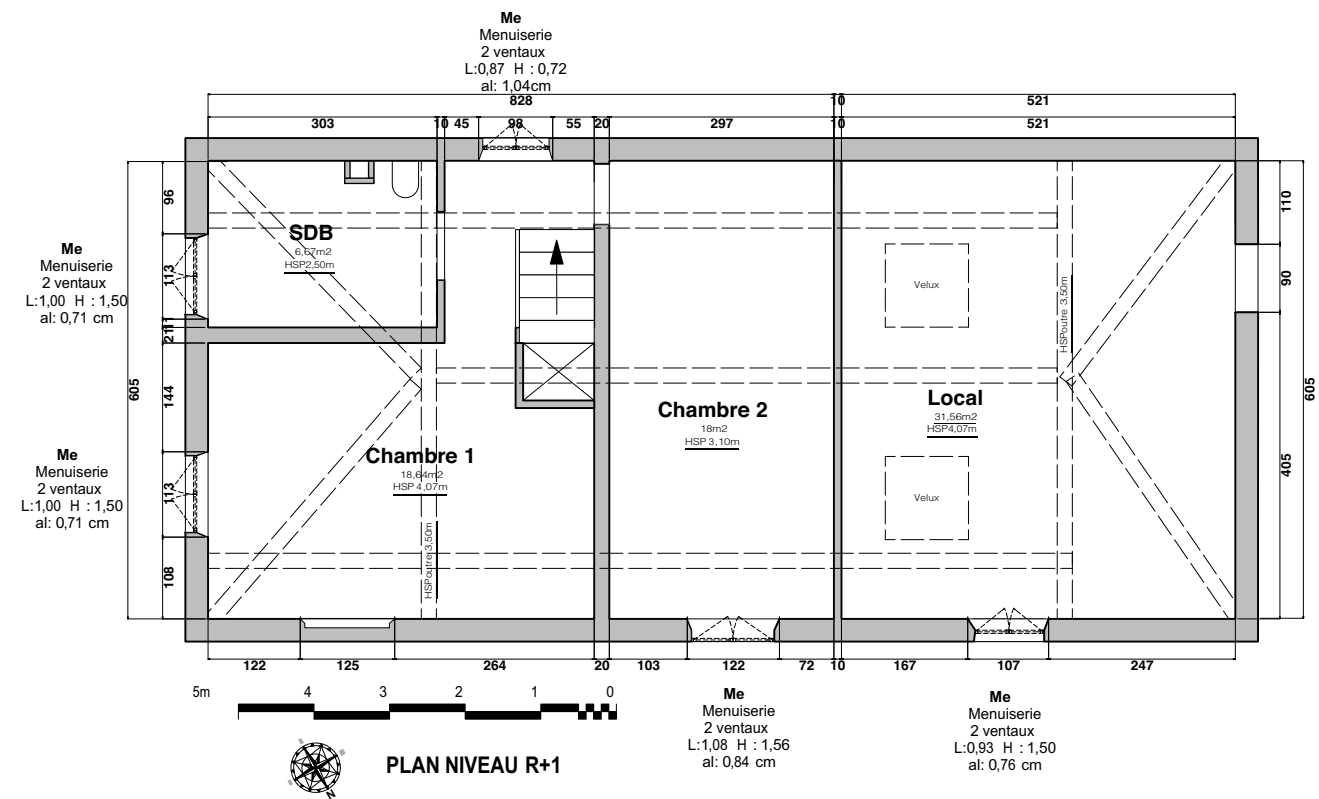

FACADE OUEST

FACADE EST

**PROJET**  
Domaine de  
la Gantèse  
210 chemin de la  
Gantèse  
13540 Aix en Provence

**DOCUMENT**  
MAISON DE GARDIEN - R+1  
ETAT EXISTANT  
ECHELLE 1/100°

Phase :  
**EDL**  
Date :  
21/01/2022