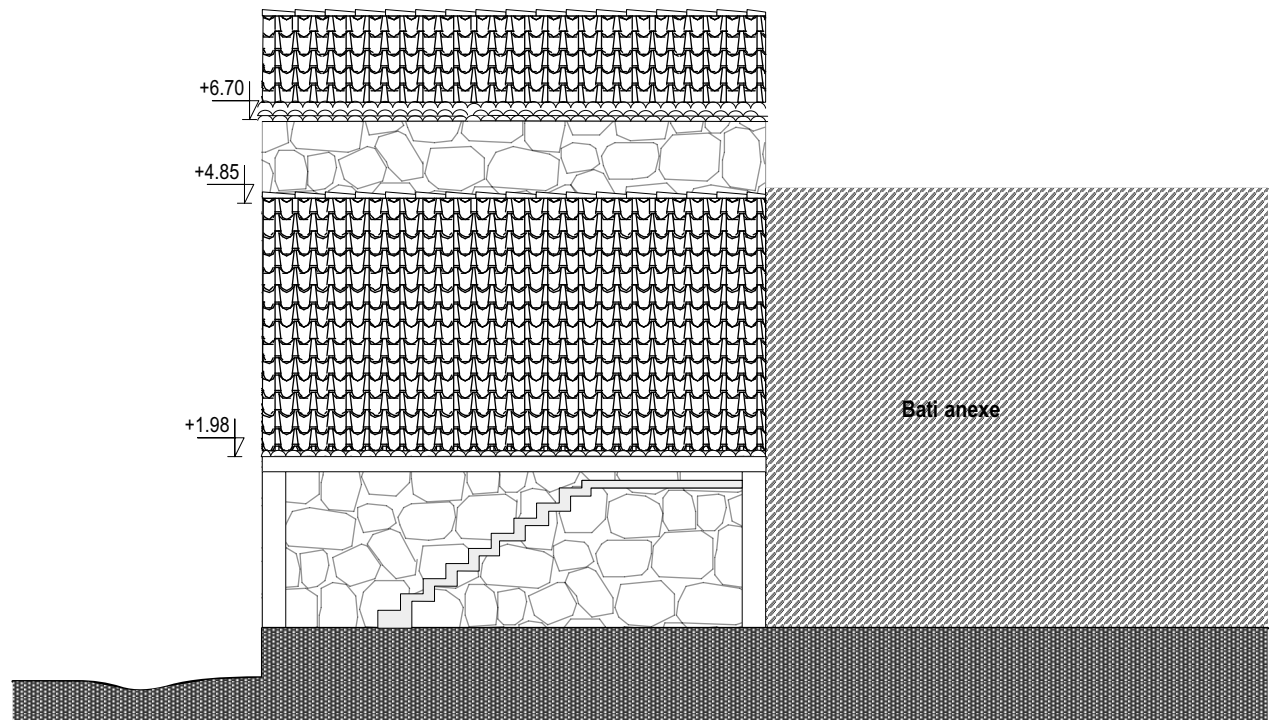

FACADE NORD