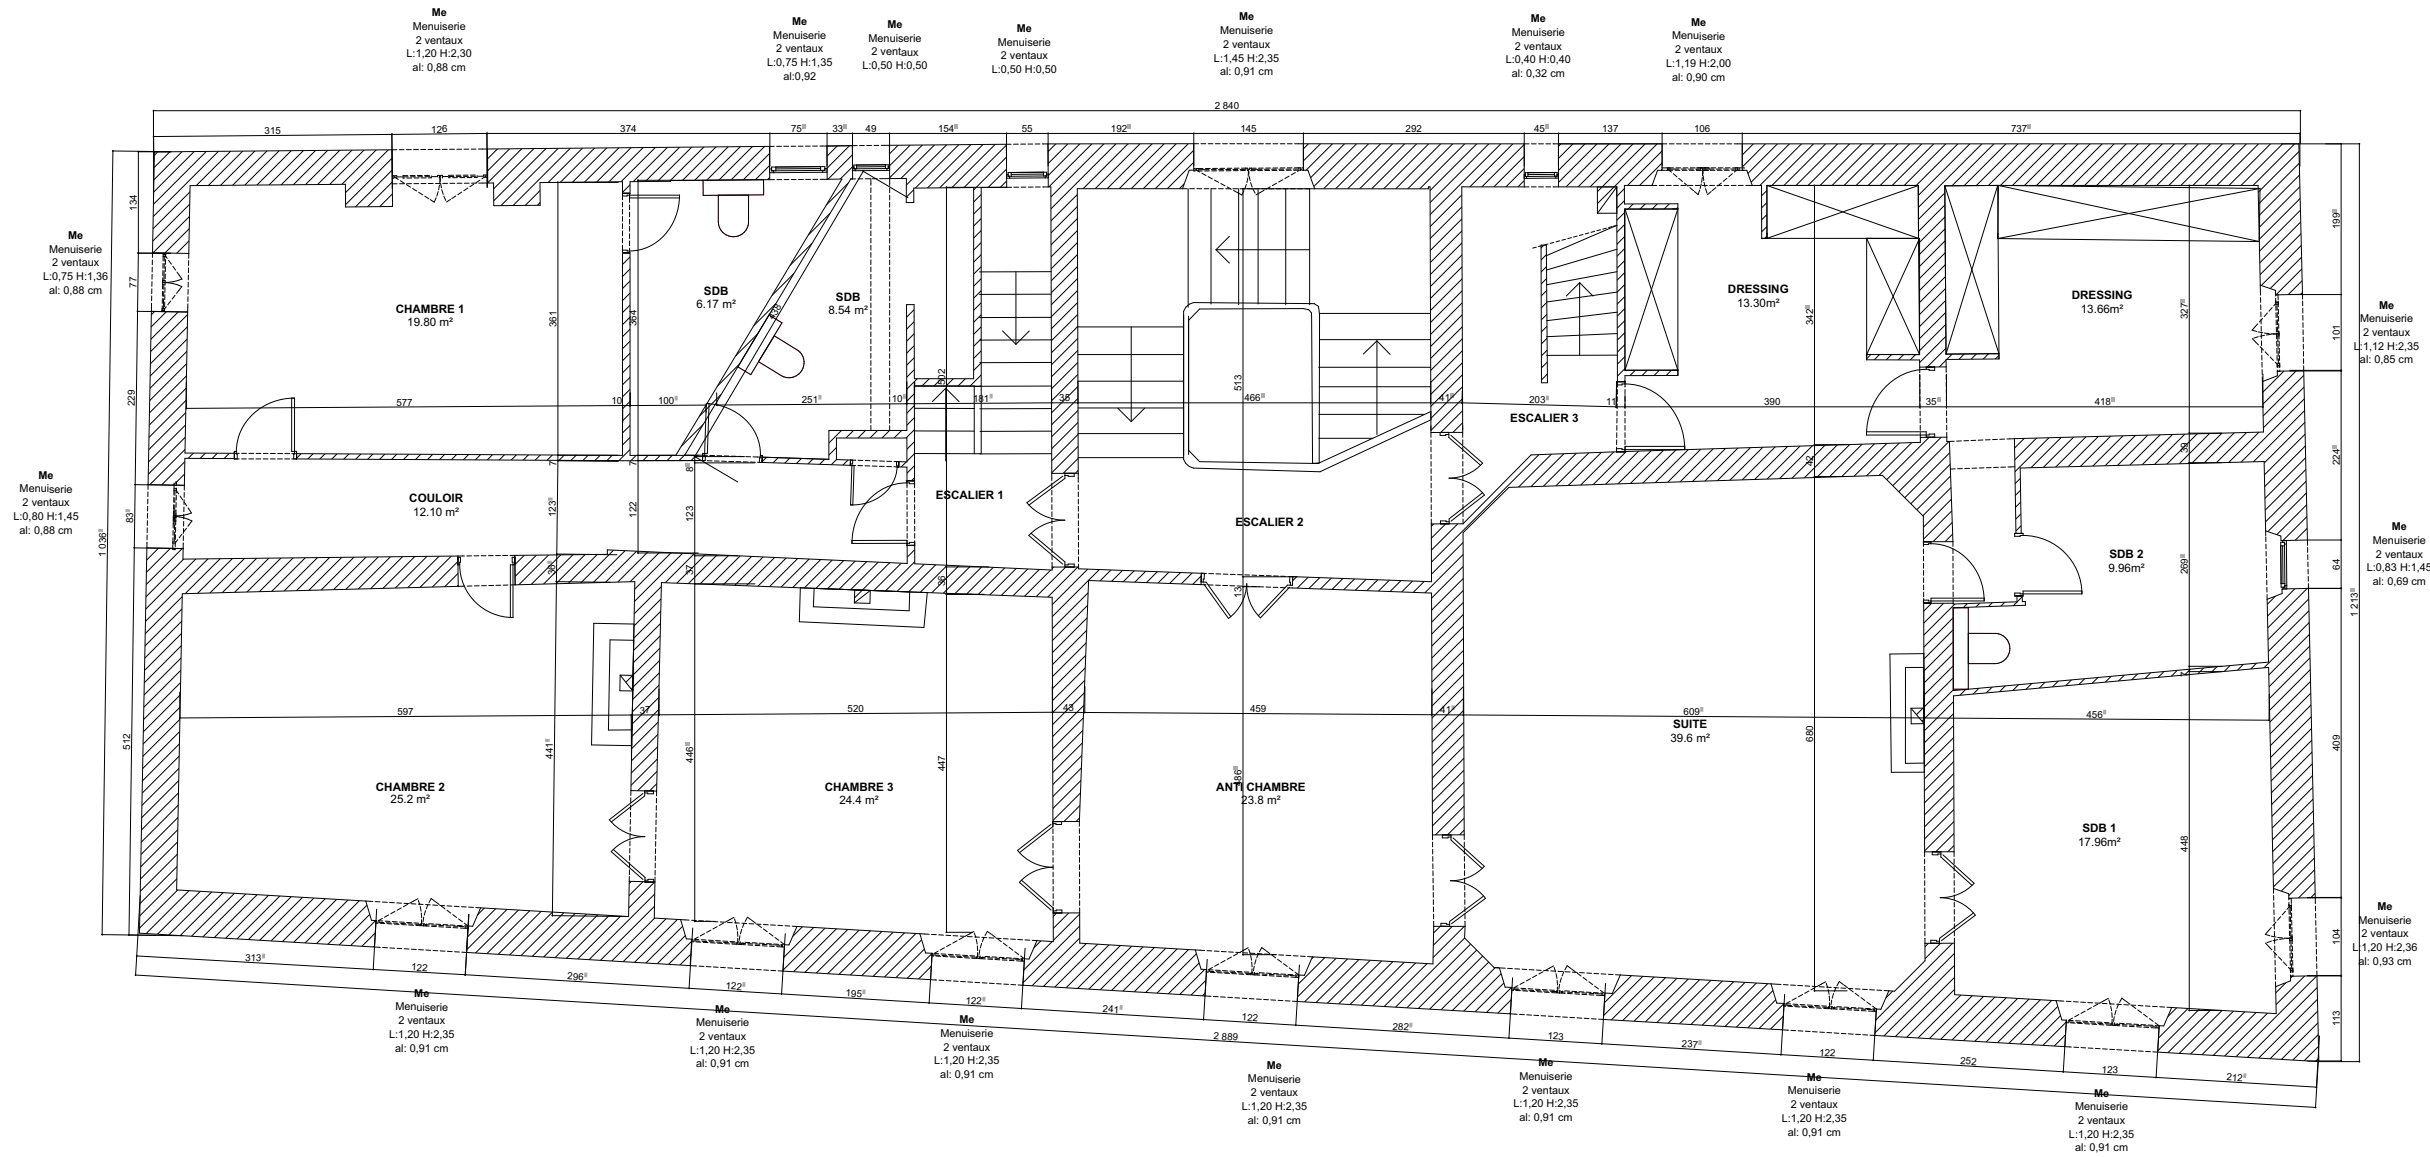

PLAN NIVEAU RDC

ENTREE  
BASTIDE

**PROJET**  
 Domaine de la Gantèse  
 210 chemin de la Gantèse  
 13540 Aix en Provence

**DOCUMENT**  
 PLAN RDC - BASTIDE  
 ETAT EXISTANT  
 ECHELLE 1/100°

Phase :  
**EDL**  
 Date :  
 21/01/2022

**PROJET**  
**Domaine de la Gantèse**  
 210 chemin de la Gantèse  
 13540 Aix en Provence

**DOCUMENT**  
 PLAN R+1 - BASTIDE  
 ETAT EXISTANT  
 ECHELLE 1/100°

Phase :  
**EDL**  
 Date :  
 21/01/2022