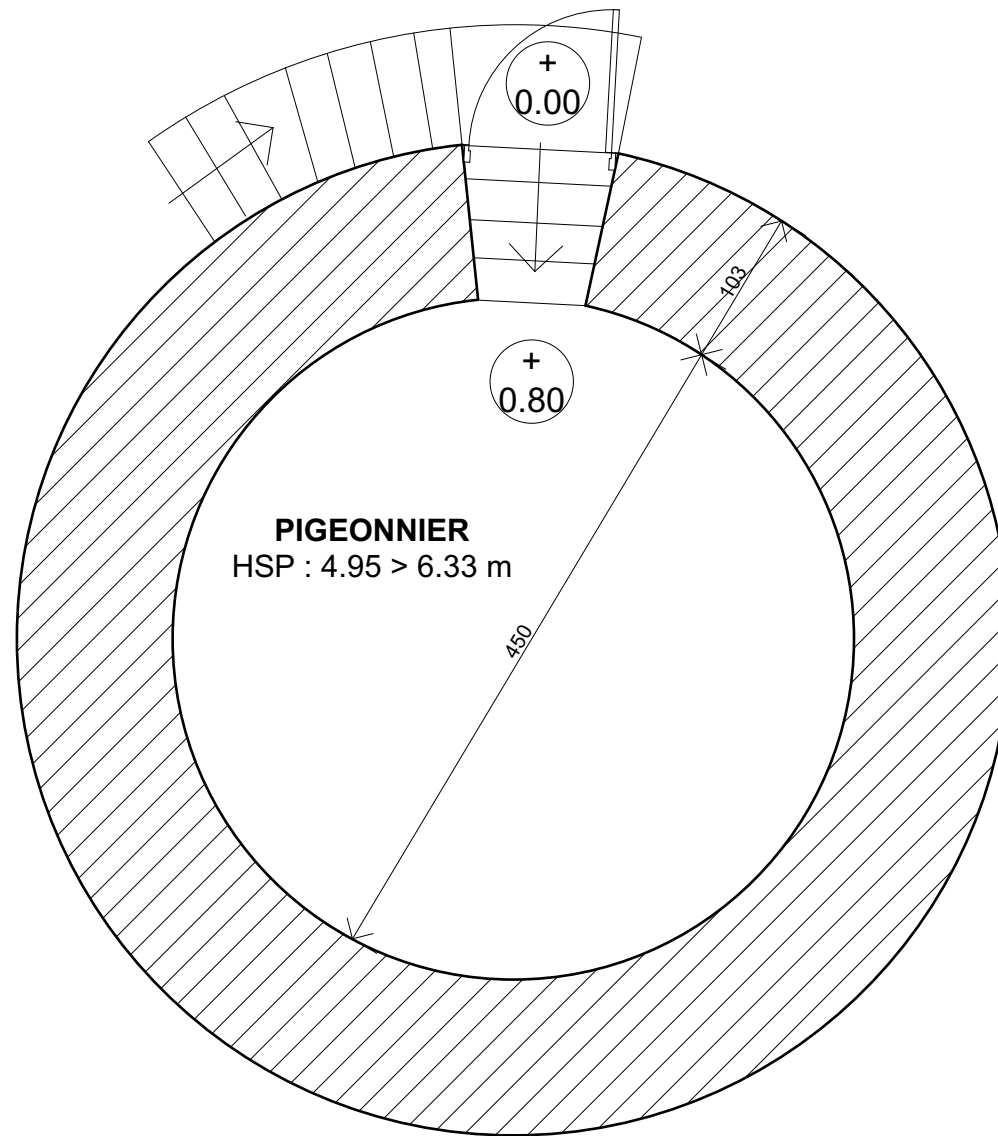

PLAN NIVEAU RDC

ENTREE  
BASTIDE

**PROJET**  
 Domaine de la Gantèse  
 210 chemin de la Gantèse  
 13540 Aix en Provence

**DOCUMENT**  
 PLAN RDC - BASTIDE  
 ETAT EXISTANT  
 ECHELLE 1/100°

Phase :  
**EDL**  
 Date :  
 21/01/2022

**PROJET**  
**Domaine de la Gantèse**  
 210 chemin de la Gantèse  
 13540 Aix en Provence

**DOCUMENT**  
 PLAN R+1 - BASTIDE  
 ETAT EXISTANT  
 ECHELLE 1/100°

Phase :  
**EDL**  
 Date :  
 21/01/2022

FACADE OUEST

FACADE EST

**PROJET**  
Domaine de  
la Gantèse  
210 chemin de la  
Gantèse  
13540 Aix en Provence

**DOCUMENT**  
MAISON DE GARDIEN - R+1  
ETAT EXISTANT  
ECHELLE 1/100°

Phase :  
**EDL**  
Date :  
21/01/2022

ORKESTRA  
Juliette Michel  
Sarah Menard  
Architectes d'interieur  
2422 Avenue Fortuné  
Ferrini  
13080 Aix en provence

FACADE NORD   

FACADE NORD   

**FACADE NORD-EST** 

**FACADE SUD-EST** 

 <p><b>PROJET</b> Domaine de la Gantèse 210 chemin de la Gantèse 13540 Aix en Provence</p>	<p><b>DOCUMENT</b> FACADES PIGEONNIER ETAT EXISTANT ECHELLE 1/50°</p>	<p>Phase : <b>EDL</b> Date : 21/01/2022</p> <p><b>MAITRISE D'OUVRAGE</b> SCI Château de la Gantèse 210 chemin de la Gantèse 13540 Aix en Provence</p>	 <p>Urbaniste Jean-Philippe MANACORDA 210 chemin de la Gantèse 13540 Aix en Provence</p>	 <p>Architecte Vincent LEVO 2422 Avenue Fortuné Ferrini 13080 Aix en provence</p>	 <p><b>ORKESTRA</b> Juliette Michel Sarah Menard Architectes d'interieur 2422 Avenue Fortuné Ferrini 13080 Aix en provence</p>
--	---	---	---	--	---